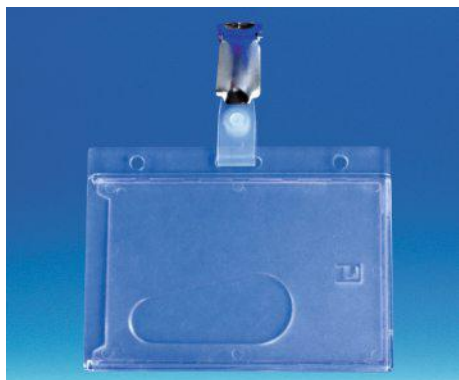

BADGEHOUDER

Klem met drukker

- Badge uitgerust met riemklembevestiging.

1 BEVESTIGING

Klem - Polycarbonaat - Geleverd met bristolkarton

	Lengte	Hoogte	
BAD56	86 mm	54 mm	Per 50 stuks