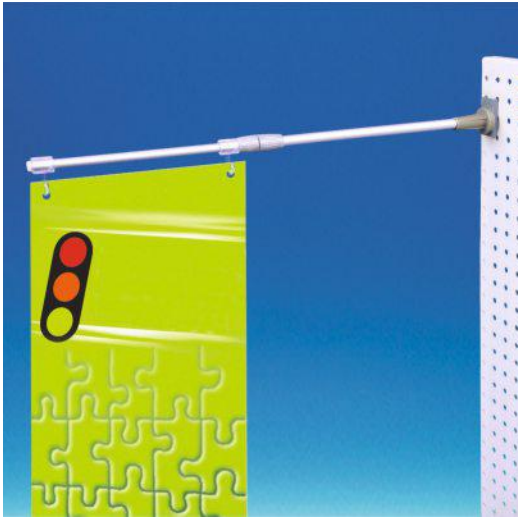

- Gemonteerd geleverd met:
 - Wit blok met extra sterke magneet.
 - 1 telescooparm.
 - 2 verschuifbare haakjes.
 - 1 dop.
- Aanbevolen maximale weergavegewicht: 700 g.

EXTRA STERKE
MAGNEET*Telescopisch - open haakjes***BAN31**

Van 400 tot 850 mm

Per 5 stuks

Magnetisch

TELESCOPISCHE ALUMINIUM BANNERHOUDER MULTIBASE

- Gemonteerd geleverd met:
 - 1 magnetische clip.
 - 1 telescooparm.
 - 2 verschuifbare haakjes.
 - 1 dop.
- Aanbevolen maximale weergavegewicht: 150 g.

*Telescopisch - open haakjes***BAN30/A**

Van 500 tot 950 mm

Per 10 stuks

TELESCOPISCHE ALUMINIUM BANNERHOUDER MULTIBASE

Perfowand

- Gemonteerd geleverd met:
 - 1 clip voor perfowand.
 - 1 telescooparm.
 - 2 verschuifbare haakjes.
 - 1 dop.
- Aanbevolen maximale weergavegewicht: 200 g.