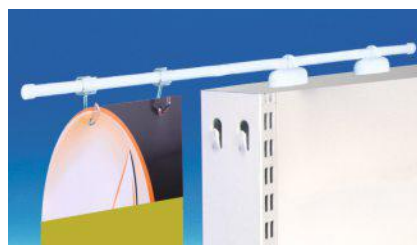

Vast - 1 positie VERHOOGDE MAGNETISCHE BANNERHOUDER PROMOBASE®

- Bannerhouder 1 positie, uitgerust met zeer krachtig magnetisch blok.
- Verticale telescooparm van 400 tot 620mm.
- Horizontale vaste buis van 420mm.
- Aanbevolen maximale weergavegewicht: 1000 g.

**TELESCOPISCH
STERKE MAGNEET**

Haakjes

BAN21

Lengte: 420 mm

Per 5 stuks

2 posities

VERHOOGDE MAGNETISCHE BANNERHOUDER

- Bannerhouder 2 posities, uitgerust met scharnierend magnetisch blok.
- Geleverd met twee klemmen om een communicatie van maximaal 5 mm te bevestigen.
- Verticale telescooparm van 300 tot 500 mm.
- Horizontaal vast 300 mm.
- Aanbevolen maximale weergavegewicht: 150g.

TELESCOPISCH

Klemmen

BAN12

Lengte: 300 mm

Per 10 stuks

Magnetische basis

BANNERHOUDER VAN PVC EN METAAL

- Kunststof staaf met sleuf van 450 mm (ø 10 mm).
- 2 magnetische basissen (belasting 2 x 4 kg).
- Voor het ophangen van poster met nietjes of groeven.

Aanbevolen maximale weergavegewicht: 300 g.

BAN53

Lengte: 450 mm

Per 10 stuks

- Metalen arm van 650 mm (ø 10 mm).
- 2 magnetische basissen (belasting 2 x 8 kg).
- Voor het ophangen van geperforeerde weergaven op metalen oppervlakken.

Aanbevolen maximale weergavegewicht: 500 g.

BAN52

Lengte: 650 mm

Per 10 stuks