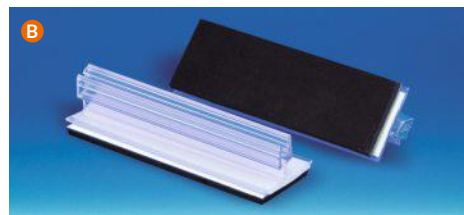

B Voet van 25 mm - maximale weergavedikte 2,5 mm

SUP15	Lengte: 75 mm	Flexibel	Per 10 stuks