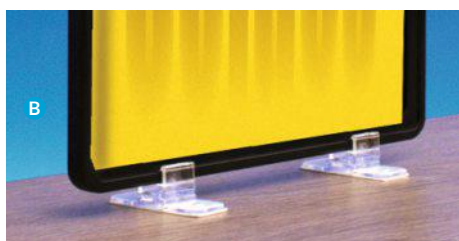

Voor pvc-frame

KLEEFBEVESTIGING STAAND EN OP DE MUUR

- Kleefpad muur voor kaders A5 tot A4.
- Mogelijkheid tot bevestiging met schroef (niet meegeleverd).

A Kleefpad rechthoekig van 15 x 50 mm

FRA48/MRL	Transparant	Per 10 stuks
------------------	-------------	--------------