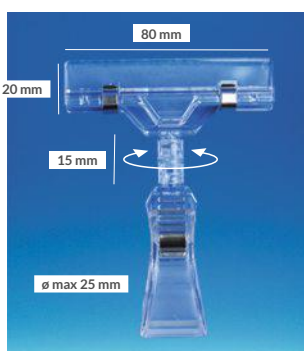

INSTELBARE LEESHOEK

Klem van 80 mm - Maximale weergavedikte: 5 mm

TIC61	Metalen veer - Arm multi hoek	Per 25 stuks
--------------	-------------------------------	--------------

360°

VEERKLEM - BUISMONTAGE