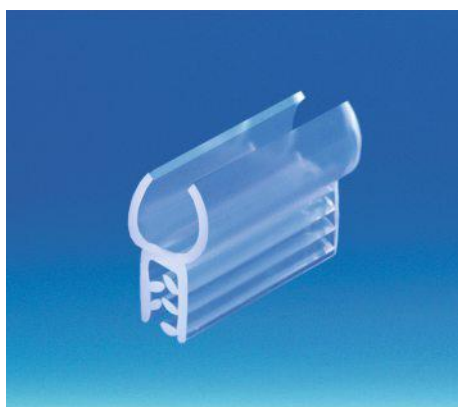

Hoogte: 30 mm - Diepte: 70 mm

CLI22	Met permanente kleefpad	Per 30 stuks
CLI22/B	Zonder tape	Per 30 stuks

HANGKLEM EN DRAADGRIPPER

1

HANGKLEM

Voor metalen draad

- Zelfklevende klem voor het bevestigen van informatie op metalen draad met een diameter tot 6 mm.

Ø van de draad: 6 mm

CLI24	20 x 20 mm	Per 100 stuks
-------	------------	---------------

HANGKLEM EN DRAADGRIPPER

Voor metalen draad

- Gripper voor het ophangen van informatie in facing.
- Om te bevestigen aan een winkelwagentje of op een metalen draad met een diameter van maximaal 6 mm.