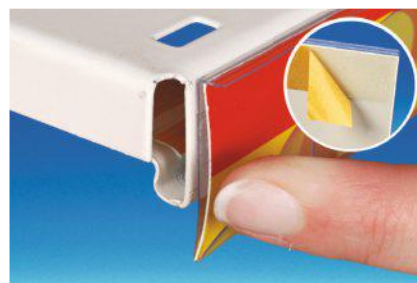

Dubbelzijdige tape

GEVOUWEN OPENING VOORAAN

- Prijskaarthouderprofiel in anti-reflecterend PVC met opening vooran warm gevouwen ultraplat met dubbelzijdige tape aan de achterzijde.

Opening vooran

LAB31/1325	40 x 1330 mm	Per 50 stuks
------------	--------------	--------------