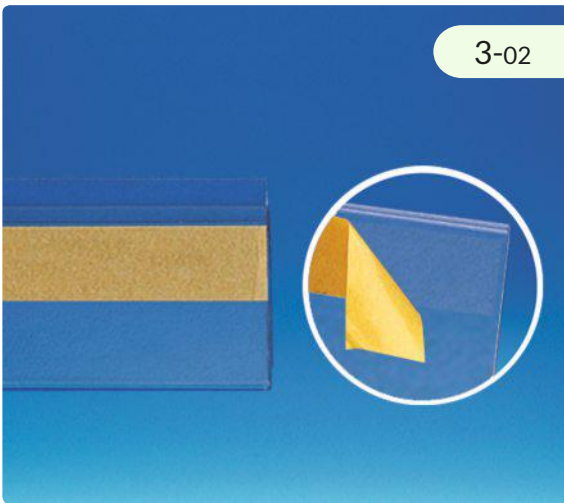

- ✓ Hout met natuurlijke vernis

NEWS 2022

T-GRIPPER KLEEFPAD - VOET 20 mm

T-GRIPPER OP MAGNETISCHE STRIP

PROMOBASE® ONDER HET SCHAP

**AARZEL NIET OM
CONTACT MET ONS
OP TE NEMEN OM
EEN STAAL VAN
UW PRODUCTEN TE
KRIJGEN!**

BANNERHOUDER MET KLEM

BLOK KLEM PANEELHOUDER

BLOK ZELFKLEVENDE PANEELHOUDER

ZELFKLEVENDE
PRIJСКАARTHOUDEPROFIEL PET

GEËXTRUDEERD PRIJСКАARTHOUDEPROFIEL VOOR HOUTEN SCHAPPEN

DUBBELZIJDIGE PERMANENTE EN NIET-PERMANENTE PADS