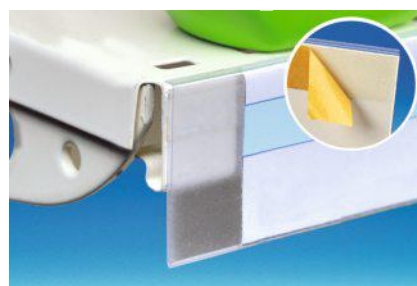

Dubbelzijdige tape

GEVOUWEN OPENING ACHTERAAN

- Prijskaarthouderprofiel in anti-reflecterend PVC met opening achteraan warm gevouwen ultraplat met dubbelzijdige tape aan de achterzijde.
- Montage-instructies voor een snelle en uitgelijnde plaatsing.

Opening achteraan

LAB32/1325	40 x 1330 mm	Per 50 stuks