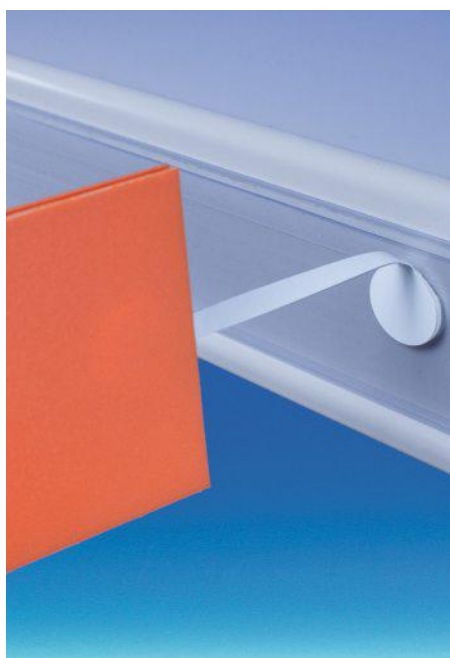

METALEN TWISTER WIT PERMANENT

In zakjes

- Twister in wit plooibaar metaal om de gewenste leeshoek te verkrijgen.

VERWIJDERBAAR ZONDER RESTEN

3 kleefpads waarvan 2 permanente en 1 verwijderbaar - Max. aanbevolen gewicht: 20 g

WOB20/R/100	Lengte: 90 mm	Per 100 stuks