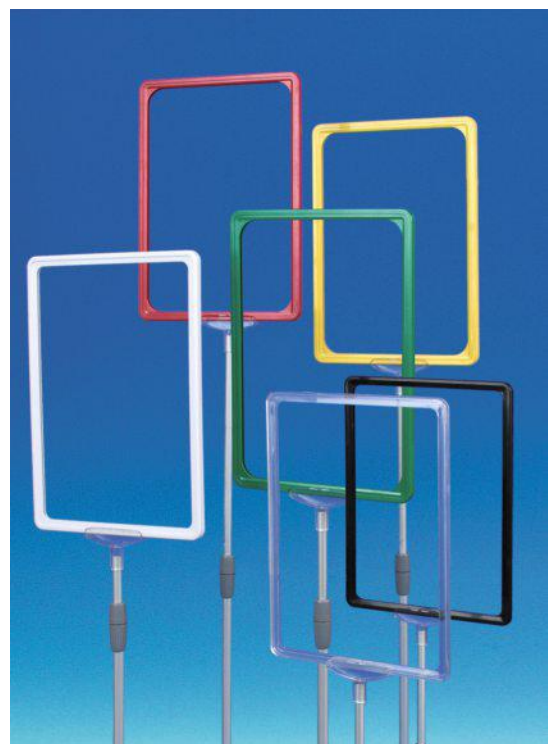

Presentatieformaat A2 (42 x 59,4 cm)

FRA20/W/A2	Wit	Per 10 stuks