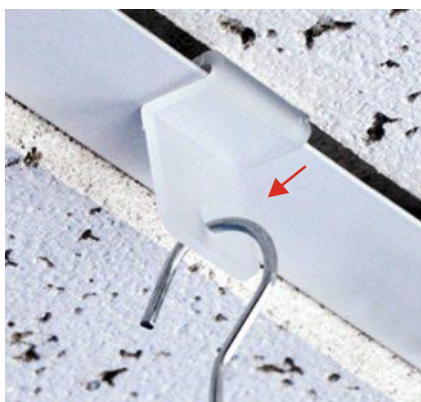

Eenvoudige bevestiging

HAN7	15 x 22 mm	Per 100 stuks