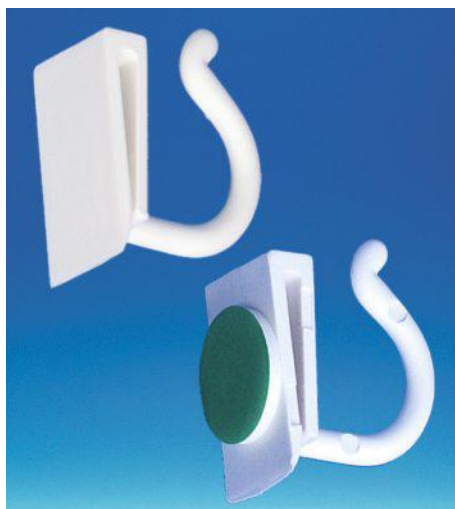

Ø van de draad: 10 mm - Maximale weergavedikte 2,5 mm

A SUP50	Loodrecht: 35 x 40 mm	Per 100 stuks
B SUP52	In vlagweergave: 25 x 50 mm	Per 100 stuks

- Gripper voor het ophangen van informatie in facing aan een winkelwagentje of op een metalen draad met een diameter van maximaal 10 mm.

Ø van de draad: 10 mm - Maximale weergavedikte 2,5 mm

A SUP47	12 x 23 mm	Per 100 stuks
B SUP47/25	25 x 23 mm	Per 100 stuks

Om vast te klemmen

- Te bevestigen op steunen met minimale hoogte van 26 mm en maximale dikte van 5 mm.

HAN33/B	30 x 18 mm	Per 100 stuks
HAN33/B/MT	30 x 18 mm zelfklevend	Per 100 stuks
HAN33	60 x 13 mm	Per 50 stuks

KLEM COUPONHOUDERS

Voor prijskaarthouderprofiel

- Vast te klemmen op profielen voor prijskaarthouders van 30 tot 40 mm.
- Voorzien van een vergrendelingsklem.
- De haak is geschikt voor een blok van ongeveer 100 coupons van 80 g/m².