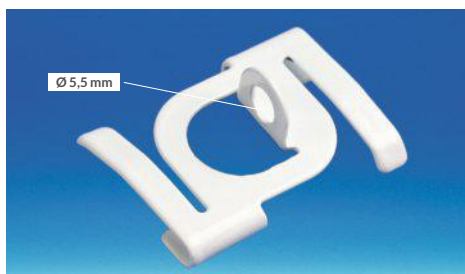

BEVESTIGING VALS PLAFOND

Haakje

Eenvoudige bevestiging

HAN6	19 x 30 mm	Per 100 stuks
------	------------	---------------

Metaal

BEVESTIGING VALS PLAFOND

**SPECIAAL
VOOR ZWARE
BELASTING**

Bevestiging met plaatje