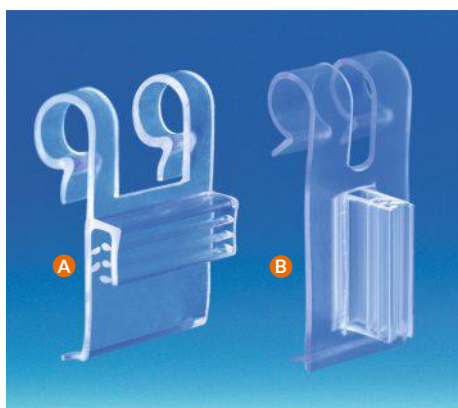

- Gripper voor het bevestigen van informatie in facing of aan een winkelwagentje of op metalen draad met een diameter van maximaal 10 mm.

Ø van de draad: 10 mm - Maximale weergavedikte 2,5 mm

A SUP50	Loodrecht: 35 x 40 mm	Per 100 stuks
B SUP52	In vlagweergave: 25 x 50 mm	Per 100 stuks