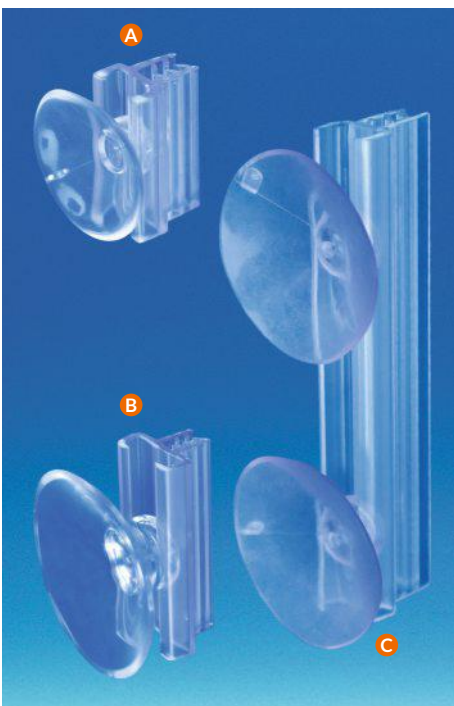

- Scharnierende gripper voor vlagweergave op gondola's of stapelrekken.

Voet van 30 mm - maximale weergavedikte 2,5 mm

SUP66/25	Lengte: 25 mm	Per 100 stuks
SUP66	Lengte: 75 mm	Per 100 stuks

FLEXIBELE T-GRIPPER

Minizuignap

- Scharnierende gripper voor vlagweergave.
- Met zeer krachtige microzuignappen in polypropyleen. Ze kleven zonder lijm op vlakke en niet-poreuze oppervlakken (glas, schermen, ramen).
- Meermaals verplaatsbaar zonder resten achter te laten.

SPECIAAL VOOR VLAKKE OPPERVLAKKEN

Voet van 30 mm - maximale weergavedikte 2,5 mm

SUP81/75	Lengte: 75 mm	Per 50 stuks
----------	---------------	--------------

T-GRIPPER

Zuignappen

- Gripper met zuignap voor vlagweergave.
- Geschikt voor alle gladde en niet-poreuze oppervlakken. (glas, metaal, enz.)