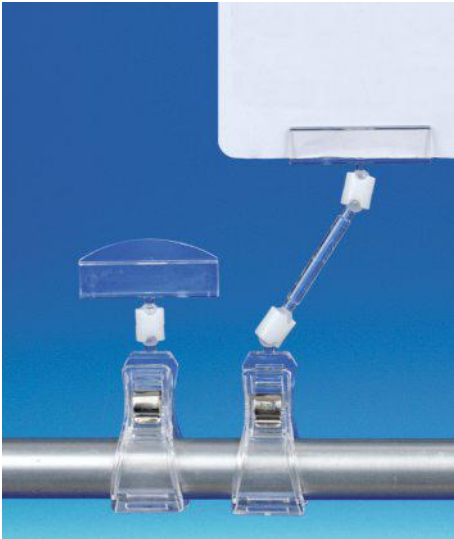

PLATTE KLEM - BUISMONTAGE

Scharnierend

Klem van 50 mm - Maximale weergavedikte: 0,5 mm

TIC36/M	Metalen veer - Arm 12 mm	Per 25 stuks
TIC40	Metalen veer - Arm 50 mm	Per 25 stuks