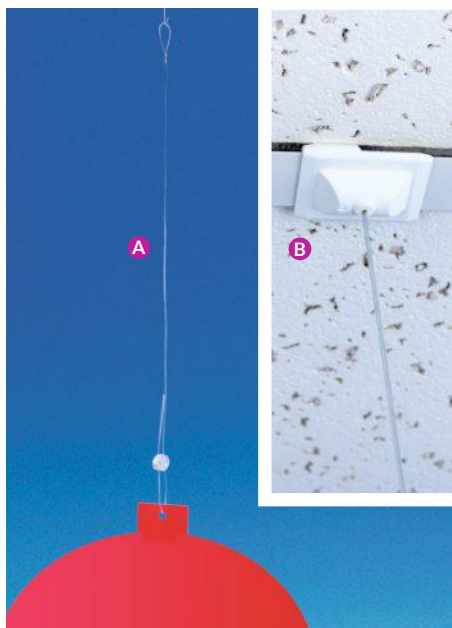

Per stuk

SET NYLONDRAAD EN ZELFBLOKKERENDE ROL

Gripple® Invisigrip®

- De Gripple® Invisigrip® zorgt voor een ophanging van uw signalisatie die onopvallend is dankzij de doorzichtige nylondraad.
- De set bestaat uit:
 - 1 nylondraad, een zelfblokkerende rol en een bevestiging naar keuze.