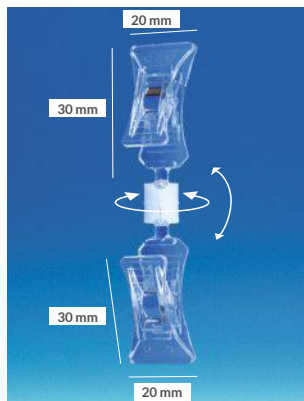

Klem van 20 mm - Maximale weergavedikte: 3 mm

TIC19	Kunststof veer	Per 10 stuks

Scharnierend

DUBBELE VEERKLEM PLAT