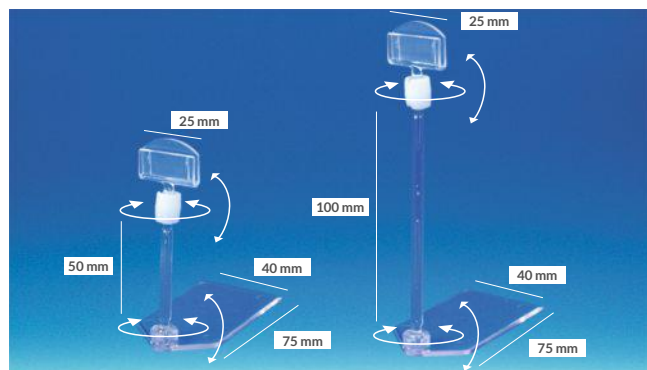

TIC44	Voet ø 50 mm - Transparant	Per 10 stuks
TIC44/Z	Voet ø 50 mm - Zwart	Per 10 stuks

TIC15	Voet ø 85 mm	Per 50 stuks

Klem van 25 mm - Maximale weergavedikte: 0,5 mm