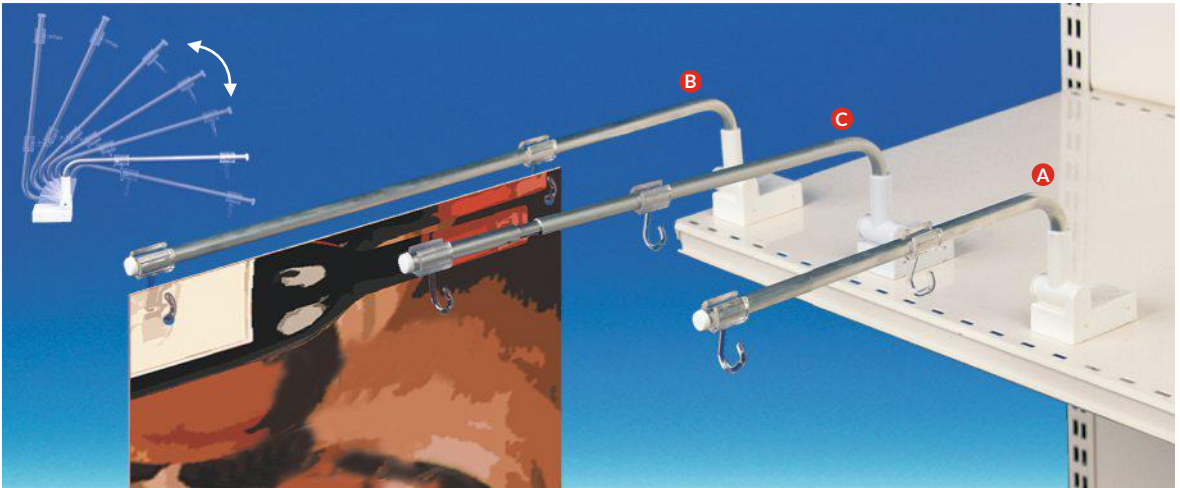

- Transparante bannerhouder, met verstelbare magnetische bevestiging, voor POS-materiaal met 3 perforaties.

Voor metalen schappen

SHE26

Scharnierende haak

Per 25 stuks

VOET SHARK®

Voor glazen of metalen schap

- Voet Shark® voor vlagweergave op glazen of metalen meubel.

Voor metalen of glazen schappen

SHE25

Ø zuignap: 40 mm

Per 50 stuks

BANNERHOUDERS

- Bannerhouder met versterkte magnetische basis en scharnierende arm.
- 0° tot 180° voor hellende schappen.
- Te bevestigen op en onder een schap, aan een rek of gondola.
- Aanbevolen maximale weergavegewicht:
 - 800 g voor een arm van 260 en 420 mm.
 - 400 g voor een telescopische arm van 340 tot 440 mm.