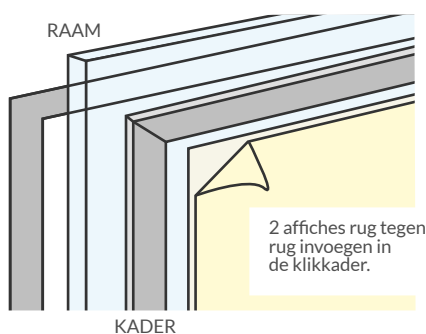

KLIKKADERS TWEEZIJDIG

Etalage

ALUMINIUM
AFDEKKING

- Aluminium frame zonder voet, met PVC-bescherming voor bevestiging op glas met een kleefmiddel.
- Aan de andere kant van het glas waarborgt een aluminium afwerking, ook zelfklevend, een mooie presentatie.
- Om 2 posters rug tegen rug te presenteren.

VOOR GLAS

Recto-verso kader voor glas

	Afmetingen	L / cm	H / cm	
KAD1/WT/A3	A3	29,7	42	Per stuk
KAD1/WT/A2	A2	42	59,4	Per stuk
KAD1/WT/A1	A1	59,4	84,1	Per stuk