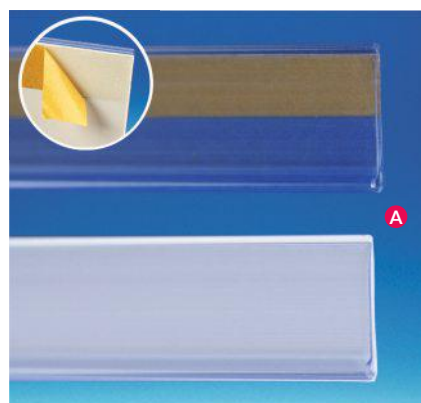

Dubbelzijdige tape

GEVOUWEN OPENING ACHTERAAN

- Prijskaarthouderprofiel in anti-reflecterend PVC met opening achteraan warm gevouwen ultraplat met dubbelzijdige tape aan de achterzijde.
- Montage-instructies voor een snelle en uitgelijnde plaatsing.

Opening achteraan

LAB32/1325	40 x 1330 mm	Per 50 stuks
------------	--------------	--------------

GEËXTRUDEERD

Dubbelzijdige tape

- Prijskaarthouderprofiel geëxtrudeerd met dubbelzijdige tape aan de achterzijde.