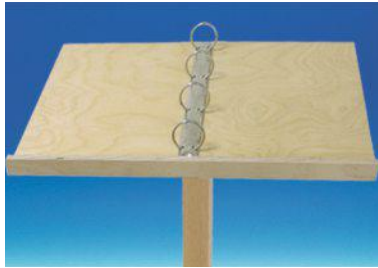

Arm en sokkel uit hout

HOUTEN PLATEAU MET RINGEN

- Afmetingen schuine plateau: 50 x 31 cm.
- Afmetingen van de sokkel: 46 x 46 cm.
- Hoogte van de arm: 100 cm.
- Diameter ringen: 3,8 cm.

Niet-gemonteerd geleverd

KAD72/W	Hout met ringen	Per stuk

Arm en sokkel uit metaal

METALEN PLATEAU MET RINGEN

- Zeer resistent, zeer geschikt voor gebruik in alle openbare ruimten.
- Afmetingen schuine plateau: 33,5 x 48,5 cm.
- Afmetingen van de sokkel: 40 x 40 cm.
- Hoogte van de arm: 100 cm.
- Diameter ringen: 3,8 cm.

Niet-gemonteerd geleverd