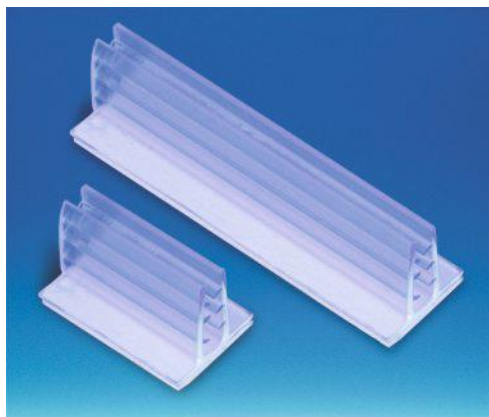

Basis van 25 mm - Maximale weergavedikte: 3 tot 5 mm

SUP5/5/35	Lengte: 35 mm	Per 100 stuks
SUP5/5	Lengte: 75 mm	Per 100 stuks