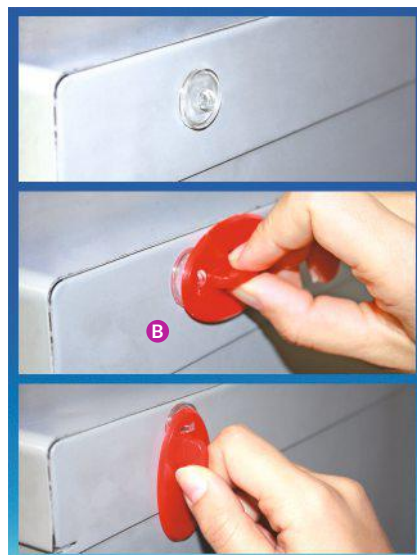

Gesloten haak - Ronde basis ø 20 mm

A HAN1/RT/HOOK	Transparant	Geïnjecteerd	Per 100 stuks
B HAN1/RT/KEY	Sleutel om haak te verwijderen		Per 10 stuks

BEVESTIGING SYSTEEM PLAFOND

Gesloten haak

Eenvoudige bevestiging