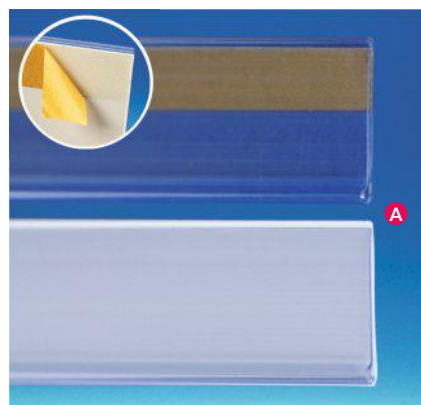

30 mm - Transparante achterzijde

LAB3/T/1000	Lengte: 1000 mm	Per 50 stuks
LAB3/T/1325	Lengte: 1330 mm	Per 50 stuks

30 mm - Witte achterzijde

LAB3/W/1000	Lengte: 1000 mm	Per 50 stuks
LAB3/W/1325	Lengte: 1330 mm	Per 50 stuks