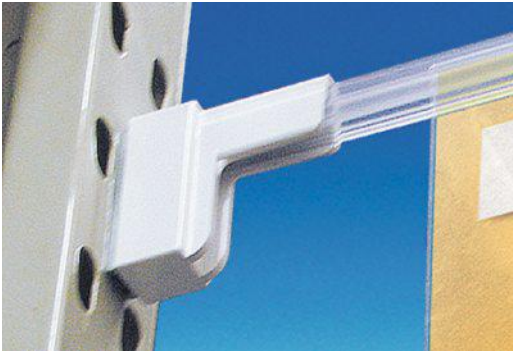

Aanbevolen maximale weergavegewicht: 500 g.

BAN52

Lengte: 650 mm

Per 10 stuks

BASIS BANNERHOUDERPROFIEL

Muurbevestiging

**ULTRASTERKE
MAGNETEN**

Magnetische basis