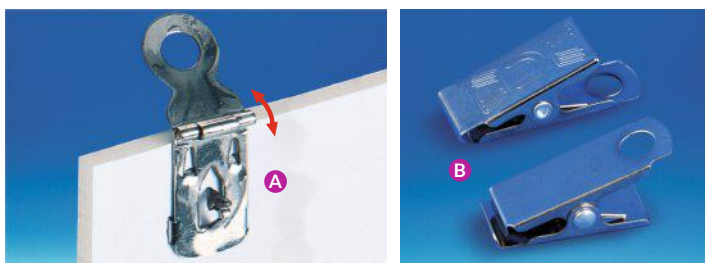

A Maximale weergavedikte: tot 15 mm

CLI9/B	Speciaal voor schuimplaten	Per 100 stuks

B Maximale weergavedikte: 5 mm

CLI17	H: 30 mm - Veerklem	Per 100 stuks

In PVC

OVALEN RING