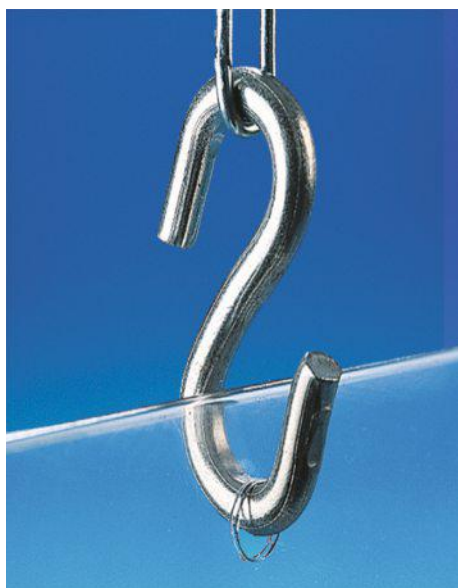

S-HAAK

Metaal

Ø van de draad: 2 mm

H0022	Hoogte: 24 mm	Per 100 stuks
H004	Hoogte: 27 mm	Per 100 stuks
H0023	Hoogte: 32 mm	Per 100 stuks
H0025	Hoogte: 36 mm	Per 100 stuks
H0026	Hoogte: 59 mm	Per 100 stuks

Ø van de draad: 2,5 mm

H005J	Hoogte: 65 mm	Per 100 stuks

Ø van de draad: 3 mm

H0035/30	Hoogte: 32 mm	Per 100 stuks
H0035/100	Hoogte: 100 mm	Per 100 stuks

Ø van de draad: 4,5 mm

H0036/44	Hoogte: 44 mm	Per 100 stuks

ASSYMETRISCHE S-HAAK

Metaal of PVC