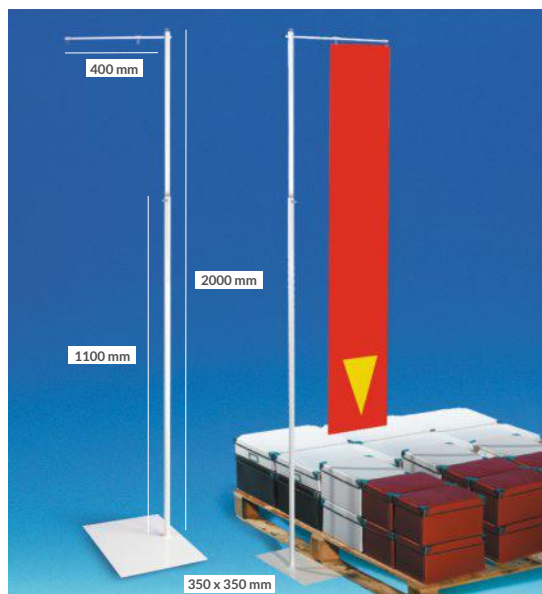

Enkele telescopische bannerhouder grijs - open haakjes

FRA10

Arm: 400 mm

Per stuk

BANNERHOUDER GRIJS

Dubbel

- Aluminium telescopische bannerhouder grijs van 1,15 tot 2,4 meter.
- Niet-gemonteerd geleverd met 2 stangen van 400 mm en 4 open haakjes.
- Afmetingen basis 350 x 350 mm.

Dubbele telescopische bannerhouder grijs - open haakjes

FRA11

Arm: 400 mm

Per stuk

BANNERHOUDER GRIJS

Enkel

- Maxi telescopische bannerhouder van metaal van 1,05 tot 2,1 meter.
- Niet-gemonteerd met 2 klemmen voor steunen van maximaal 5 mm.
- Basis van 280 x 340 mm van 1 kg.

Metalen telescopische bannerhouder - klemmen

FRA12

Arm: 350 mm

Per stuk

METALEN BANNERHOUDER

WITTE BANNERHOUDER

Enkel

- Metalen telescopische bannerhouder van 1,1 tot 2 meter.
- Niet-gemonteerd geleverd met 1 stang van 400 mm en 2 open haakjes.
- Basis van 350 x 350 mm van 800 g.

Enkele telescopische bannerhouder wit - open haakjes

BAN41	Arm: 400 mm	Per stuk
--------------	-------------	----------

WITTE MAXI BANNERHOUDER

Enkel

- Metalen telescopische bannerhouder van 1,7 tot 2,4 meter.
- Niet-gemonteerd geleverd met 1 stang van 400 mm en 2 open haakjes.
- Basis van 400 x 400 mm van 2 kg.