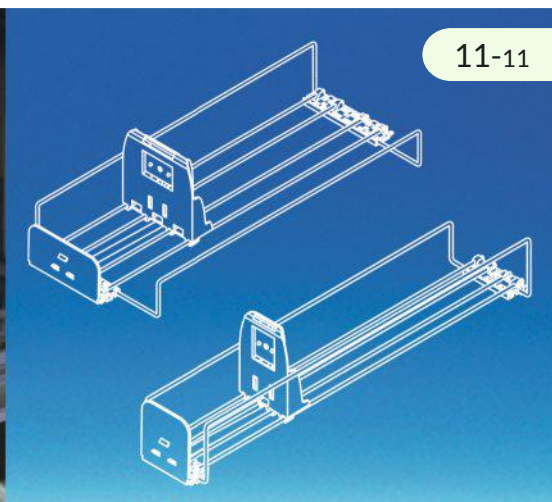

EASYFACING

11-11

ANTISLIPMAT

11-12

DIVIDERS VOOR RONDE DOZEN

11-12

VIERKANTE VERKOOPBAK HOUT

11-15

HAAK PROMOBASE®

11-24