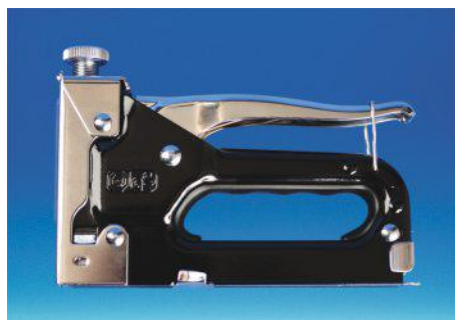

	Ø / mm	Dikte/mm:	Ø boorgat / mm	
LEAW11/13	13	6	5	Per stuk
LEAW11/24	24,5	7	6	Per stuk

In kunststof of metaal

NIETMACHINES VOOR MUREN

- Deze nietmachines zijn resistent en gebruiksvriendelijk om uw spandoeken, palletbekleding, enz. te bevestigen.

Model in kunststof

STP2	Nietmachine	Per stuk
STP1/10	5000 nietjes	Doos

Model in metaal

STP4	Nietmachine	Per stuk
STP1/10	5000 nietjes	Doos

In metaal

NIETPISTOOL

- Met dit nietpistool kunt u zeer snel, moeiteloos en veilig spandoeken, palletbekleding en stoffen op hout en PVC-schuimplaten bevestigen.