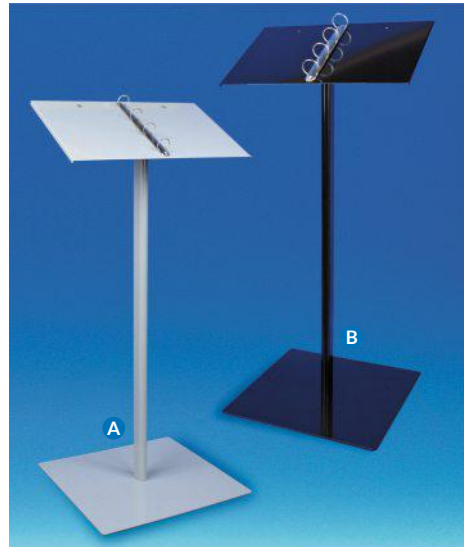

A KAD12/M	Grijs met ringen	Per stuk
B KAD12/G	Zwart met ringen	Per stuk

- Deze hoezenhouder kan vervolledigd worden met een opening achteraan en op vraag worden gepersonaliseerd.