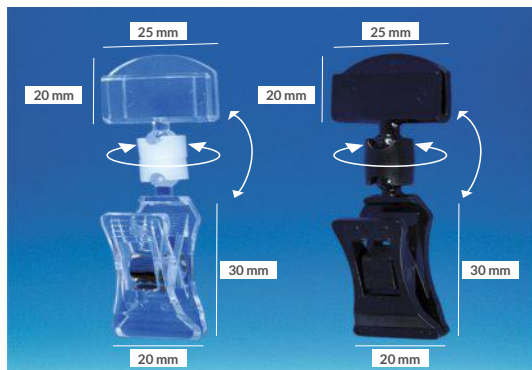

PLATTE KLEM

Scharnierend

Klem van 25 mm - Maximale weergavedikte: 0,5 mm

TIC27/25/T	Metalen veer - Transparant	Per 50 stuks
TIC27/25/Z	Metalen veer - Zwart	Per 25 stuks

Scharnierend

KLEINE KLEM - BUISMONTAGE