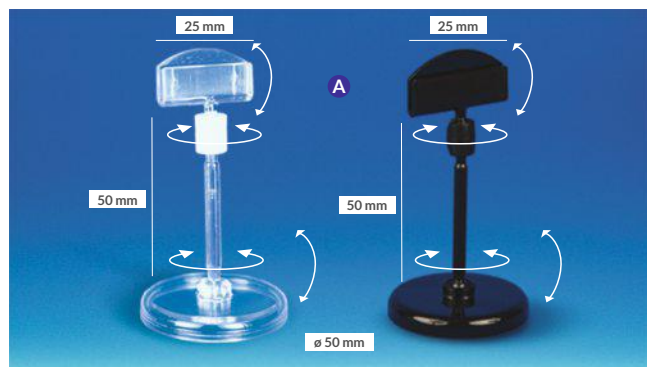

PLATTE KLEM - ZUIGNAPMONTAGE

Scharnierend

Klem van 30 mm - Maximale weergavedikte: 0,5 mm

TIC47	Arm van 50 mm	Per 25 stuks
-------	---------------	--------------

Scharnierend

PLATTE KLEM - STAANDE VOET

A Klem van 25 mm - Arm van 50 mm - Maximale weergavedikte: 0,5 mm