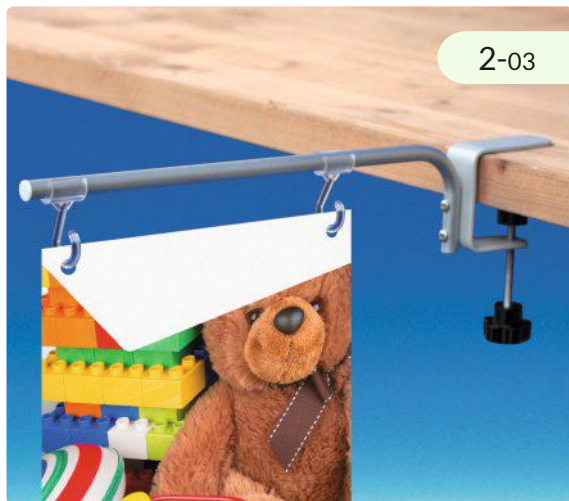

BANNERHOUDER MET KLEM