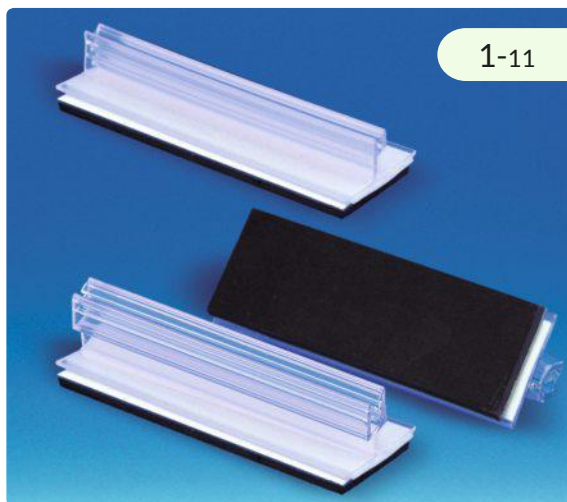

Gebruik van volledig **recycleerbare materialen**

EEN GAMMA VAN 100% GERECYCLEERBARE KARTONNEN HANG-TABS

- ✓ Gebruik van 1 mm dik kraft zonder toevoeging van gips voor het klevende gedeelte.

Productie **in Europa**

- ✓ Hout met natuurlijke vernis

NEWS 2022

T-GRIPPER KLEEFPAD - VOET 20 mm

T-GRIPPER OP MAGNETISCHE STRIP

PROMOBASE® ONDER HET SCHAP

**AARZEL NIET OM
CONTACT MET ONS
OP TE NEMEN OM
EEN STAAL VAN
UW PRODUCTEN TE
KRIJGEN!**