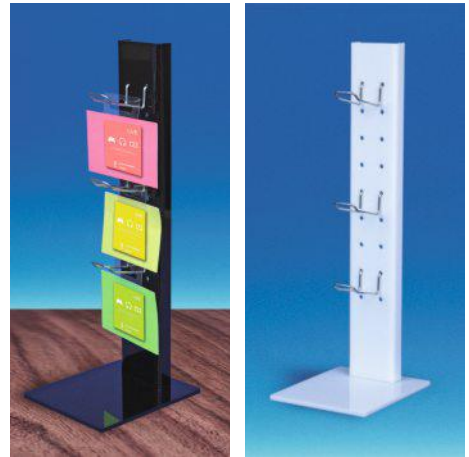

Hard PVC

DISPLAYKOLOM

- Door de geperforeerde wand om de 30 mm, kan de hoogte van de haken worden aangepast.
- Geleverd met 3 x 50 mm metalen haken.
- Ideaal voor het uitstellen van cadeaubonnen op een toonbank, klantenkaarten, telefoonkaarten, enz.

Van hard zwart pvc

	Basis	Hoogte	
PRO6/B	12 x 15 cm	38 cm	Per stuk

In hard wit pvc

	Basis	Hoogte	
PRO6/W	12 x 15 cm	38 cm	Per stuk