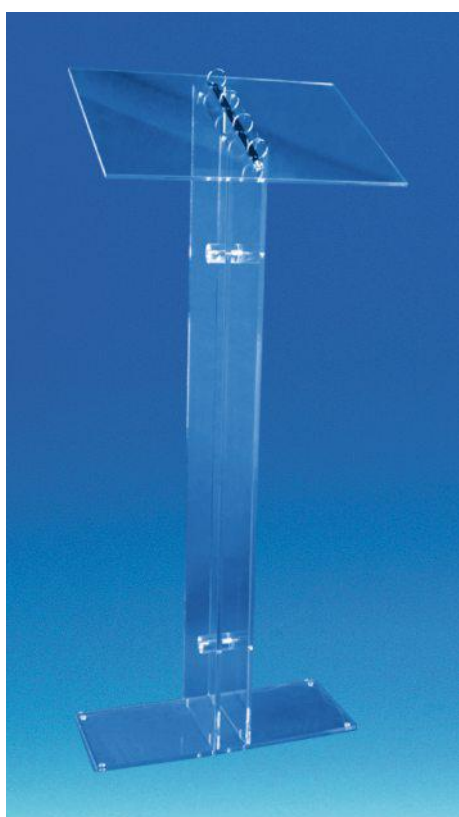

PLEXI PLATEAU MET OF ZONDER RINGEN

Arm en sokkel uit plexi

- Plexi 10 mm voor de voet en plexi 5 mm voor de plateau.
- Afmetingen schuine plateau: 32 x 50 cm.
- Totale hoogte: 104 cm.
- Geleverd met of zonder ringen.

Niet-gemonteerd geleverd

KAD73/R

Met ringen

Per stuk

KAD73

Zonder ringen

Per stuk