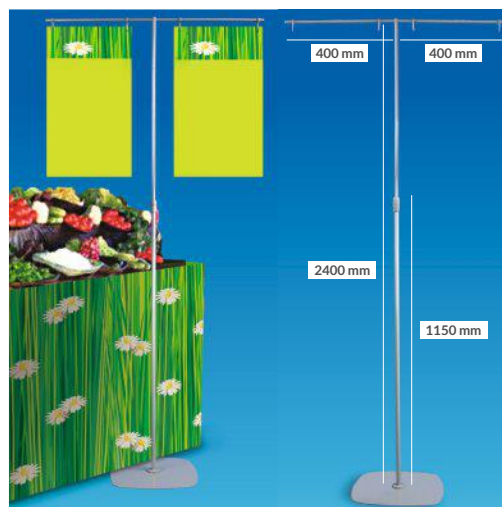

Enkele telescopische bannerhouder grijs - open haakjes

FRA10

Arm: 400 mm

Per stuk

BANNERHOUDER GRIJS

Dubbel

- Aluminium telescopische bannerhouder grijs van 1,15 tot 2,4 meter.
- Niet-gemonteerd geleverd met 2 stangen van 400 mm en 4 open haakjes.
- Afmetingen basis 350 x 350 mm.

Dubbele telescopische bannerhouder grijs - open haakjes

FRA11

Arm: 400 mm

Per stuk

BANNERHOUDER GRIJS

Enkel

- Maxi telescopische bannerhouder van metaal van 1,05 tot 2,1 meter.
- Niet-gemonteerd met 2 klemmen voor steunen van maximaal 5 mm.
- Basis van 280 x 340 mm van 1 kg.