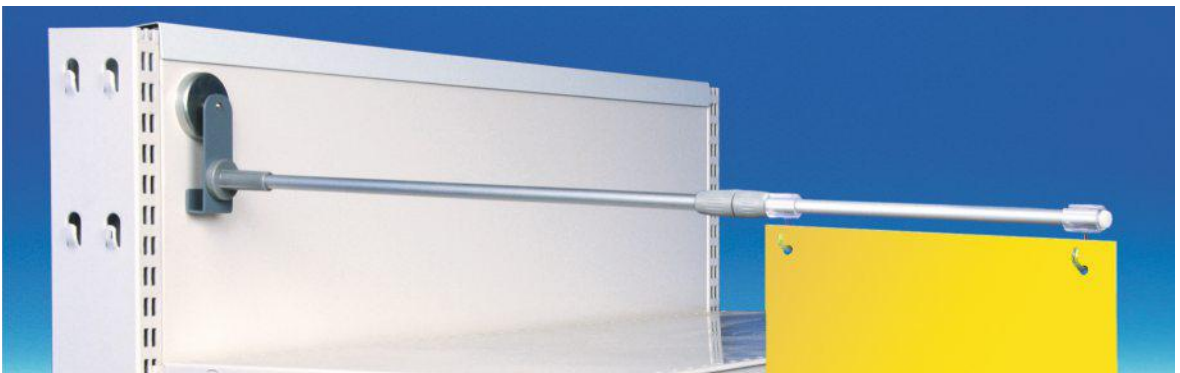

TELESCOPISCHE ALUMINIUM BANNERHOUDER MULTIBASE

- Gemonteerd geleverd met:
  - 1 magnetische clip.
  - 1 telescooparm.
  - 2 verschuifbare haakjes.
  - 1 dop.
- Aanbevolen maximale weergavegewicht: 150 g.