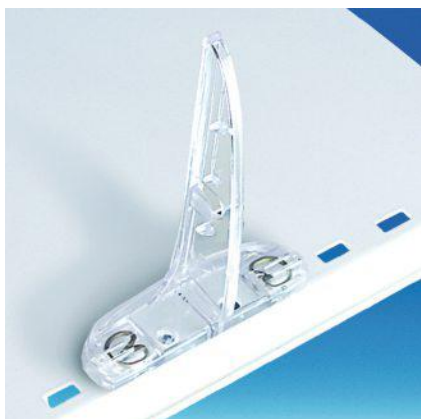

COUPONHOUDER

GRIP MET VOET SHARK®

1

VOET SHARK®

Voor geperforeerd schap

- Shark®-voet voor geperforeerde schappen geschikt voor verschillende perforaties in schappen (tussenafstand van 23 mm of 56 mm).
- Voor vlagweergave van informatie.