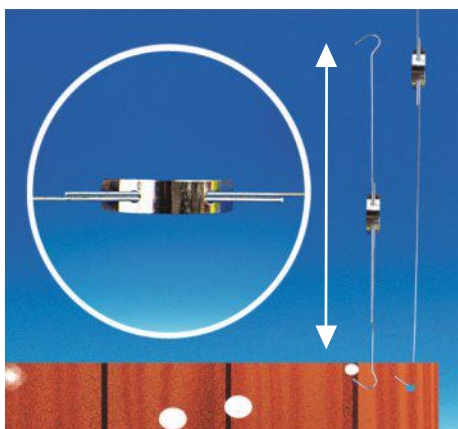

OPHANGHAAK

Instelbare hoogte

- Deze metalen dubbel haak is telescopsich en hierdoor instelbaar op gewenste hoogte tussen de 500 en 1.000 mm.

VERSTELBARE HOOGTE

Metaal - \emptyset van de draad: 2 mm

HAN72/1000	Lengte: 500 tot 1000 mm	Per 50 stuks
------------	-------------------------	--------------

Gripple®

SET KABEL EN ZELFBLOKKERENDE ROL

**GEEN
GEREEDSCHAP
NODIG**

- De Gripple® is een ophangstelsel dat bestaat uit:
 - 1 gegalvaniseerde kabel met een lus.
 - 1 zelfblokkerende rol.
- De ontgrendeling van de rol om de hoogte te verstellen kan zonder gereedschap.