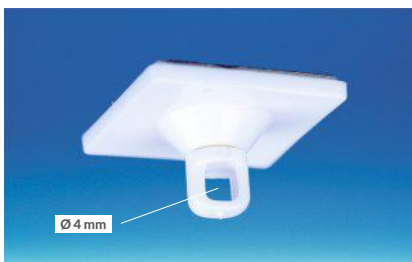

Roterende gesloten haak - Vierkante basis

HAN42	25 x 25 mm	Per 100 stuks