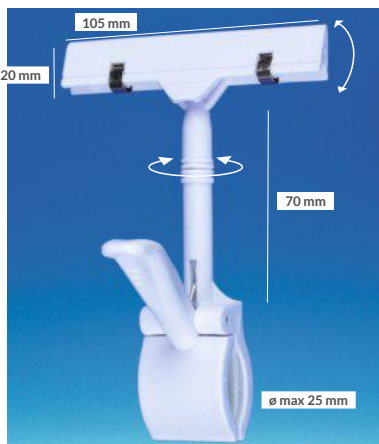

* Een bestelling van stalen met een waarde boven dit bedrag wordt verwerkt als normale bestelling (zie algemene verkoopvoorwaarden).

PRESENTATIEACCESSOIRES

GROTE KLEM - BUISMONTAGE

Scharnierend

klem van 105 mm - Maximale weergavedikte: 5 mm