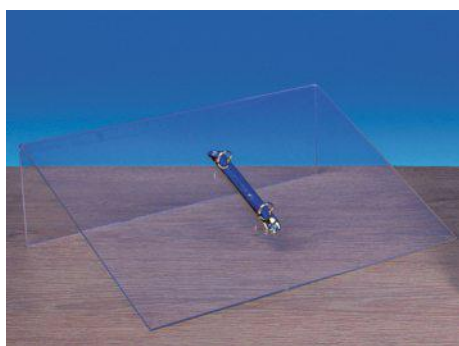

Om neer te zetten - 2 formaten A5 verticaal

LEA37/A/A5

Ring Ø 15 mm

Per stuk