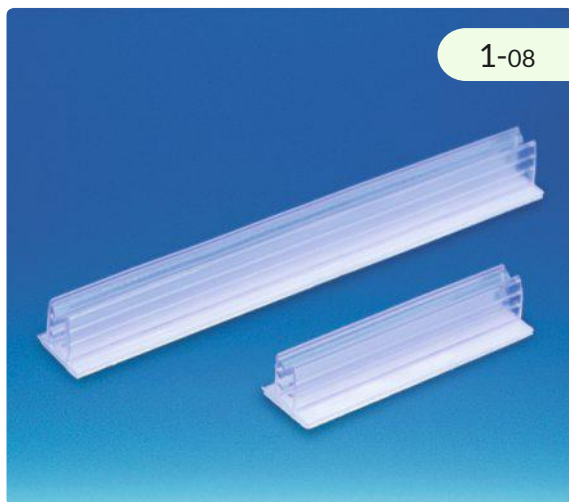

PROMOBASE® ONDER HET SCHAP