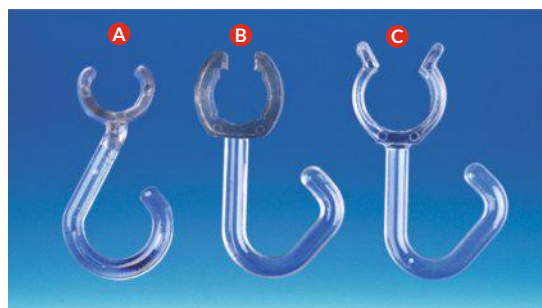

Dubbele telescopische bannerhouder grijs - open haakjes

FRA11

Arm: 400 mm

Per stuk

BANNERHOUDER GRIJS

Enkel

- Maxi telescopische bannerhouder van metaal van 1,05 tot 2,1 meter.
- Niet-gemonteerd met 2 klemmen voor steunen van maximaal 5 mm.
- Basis van 280 x 340 mm van 1 kg.

Metalen telescopische bannerhouder - klemmen

FRA12

Arm: 350 mm

Per stuk

METALEN BANNERHOUDER

WITTE BANNERHOUDER

Enkel

- Metalen telescopische bannerhouder van 1,1 tot 2 meter.
- Niet-gemonteerd geleverd met 1 stang van 400 mm en 2 open haakjes.
- Basis van 350 x 350 mm van 800 g.

Enkele telescopische bannerhouder wit - open haakjes

BAN41	Arm: 400 mm	Per stuk
--------------	-------------	----------

WITTE MAXI BANNERHOUDER

Enkel

- Metalen telescopische bannerhouder van 1,7 tot 2,4 meter.
- Niet-gemonteerd geleverd met 1 stang van 400 mm en 2 open haakjes.
- Basis van 400 x 400 mm van 2 kg.

Enkele telescopische maxi bannerhouder wit - open haakjes

BAN42/W	Arm: 400 mm	Per stuk
----------------	-------------	----------

HAAKJE VOOR BANNERHOUDER

Transparant

- Open transparant haakje voor stangen met een diameter van 8, 10 en 12 mm.