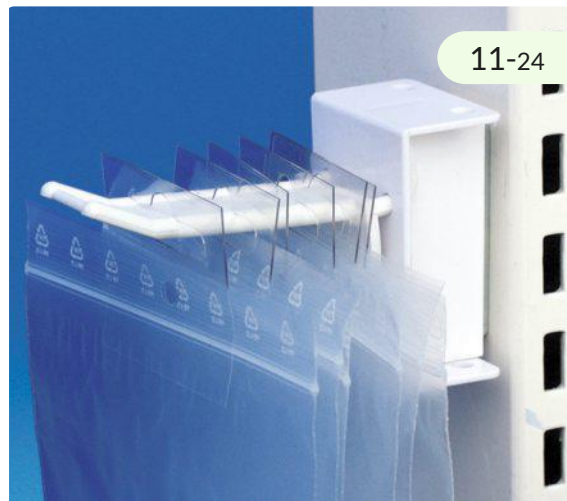

HAAK PROMOBASE®