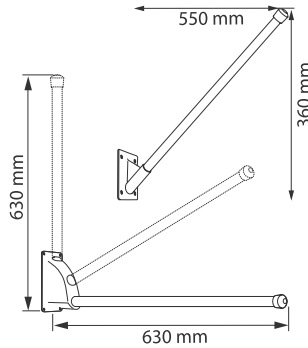

- Set bevat:
  - 1 zelfklevende steun.
  - 1 stok van PVC Ø 17-19 mm van 600 mm met sleuf van 550 mm
  - 1 afdekdop.
- Zelfklevend (gebruik binnen) of met schroef (gebruik buiten).
- Max. gewicht : 300 g.
- Max. weergavebreedte : 500 mm.
- Niet-gemonteerd geleverd.