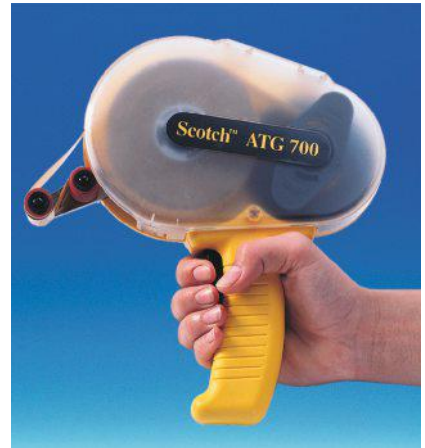

Voor zelfklevende tape

HANDAFROLLER 3M® - ATG 700

- Het systeem ATG 700 is de schoonste, gemakkelijkste en meest nauwkeurige manier om kleefmiddel op uw materialen te monteren.
- Het is niet meer nodig om de papieren schutlaag te verwijderen.