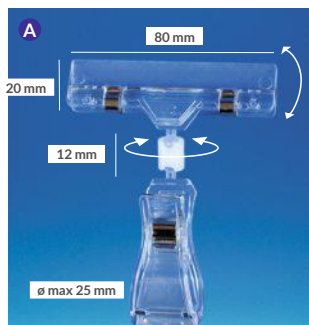

Scharnierend

VEERKLEM - BUISMONTAGE