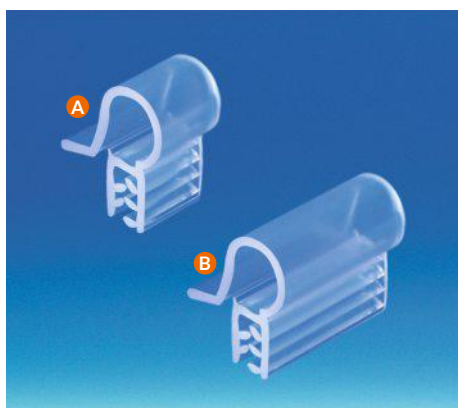

Ø van de draad: 6 mm

CLI24	20 x 20 mm	Per 100 stuks
-------	------------	---------------

HANGKLEM EN DRAADGRIPPER

Voor metalen draad

- Gripper voor het ophangen van informatie in facing.
- Om te bevestigen aan een winkelwagentje of op een metalen draad met een diameter van maximaal 6 mm.

Ø van de draad: 6 mm - Maximale weergavedikte 2 mm

SUP54	17 x 25 mm	Per 100 stuks
-------	------------	---------------

- Gripper voor het bevestigen van informatie in facing of aan een winkelwagentje of op metalen draad met een diameter van maximaal 10 mm.

Ø van de draad: 10 mm - Maximale weergavedikte 2,5 mm

A SUP50	Loodrecht: 35 x 40 mm	Per 100 stuks
B SUP52	In vlagweergave: 25 x 50 mm	Per 100 stuks

- Gripper voor het ophangen van informatie in facing aan een winkelwagentje of op een metalen draad met een diameter van maximaal 10 mm.