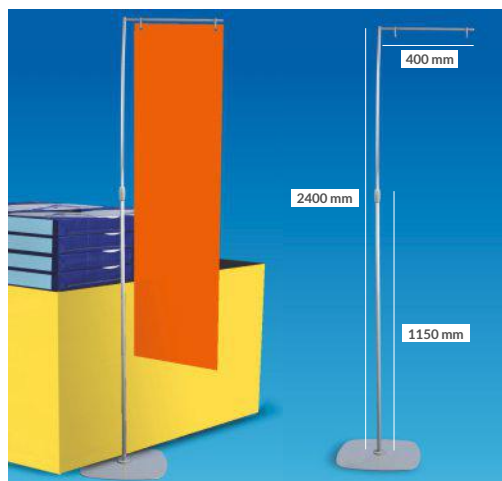

MAG23/F	Zelfklevende zijde	Per 10 stuks
----------------	--------------------	--------------

Enkel

- Aluminium telescopische bannerhouder grijs van 1,15 tot 2,4 meter.
- Niet-gemonteerd geleverd met 1 stang van 400 mm en 2 open haakjes.
- Basis van 350 x 350 mm.

Enkele telescopische bannerhouder grijs - open haakjes

FRA10

Arm: 400 mm

Per stuk

BANNERHOUDER GRIJS

Dubbel

- Aluminium telescopische bannerhouder grijs van 1,15 tot 2,4 meter.
- Niet-gemonteerd geleverd met 2 stangen van 400 mm en 4 open haakjes.
- Afmetingen basis 350 x 350 mm.