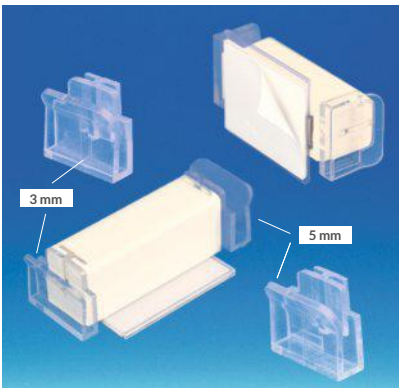

TWEE POSITIES

2 hoeken - wit

MAG21/A	Lengte: 1000 mm	Per stuk
MAG21/B	Lengte: 1300 mm	Per stuk

Standaard

BLOK PANEELHOUDER PROMOBASE®

- Blok Promobase® met zeer sterke magneet.
- Om panelen van 1 tot 3 mm met een zelfklevende zijde op een metalen schap te bevestigen.
- Aanbevolen maximale weergavehoogte: 300 mm.

MAG22	Zelfklevende zijde	Per 10 stuks
-------	--------------------	--------------

BLOK ZELFKLEVENDE PANEELHOUDER PROMOBASE®

Stand

- Blok Promobase® met zelfklevende zijde.
- Om panelen van 3 of 5 mm (afhankelijk van de gebruiksrichting) weer te geven.
- Geschikt voor alle vlakke en schone oppervlakken.
- Gebruik 2 blokjes voor een paneel van 1000 mm en 3 blokjes voor een paneel van 1330 mm.
- Aanbevolen maximale hoogte - rech paneel: 300mm.

Transparante klem - Rechte variant

MAG51

Voor 1 paneel van 3 mm of 5 mm

Per 10 stuks

- Blok Promobase® met zelfklevende zijde.
- Voor panelen van 3 mm.
- Geschikt voor alle vlakke en schone oppervlakken.
- Gebruik 2 blokjes voor een paneel van 1000 mm en 3 blokjes voor een paneel van 1330 mm.
- Aanbevolen maximale hoogte - recht paneel: 300mm.