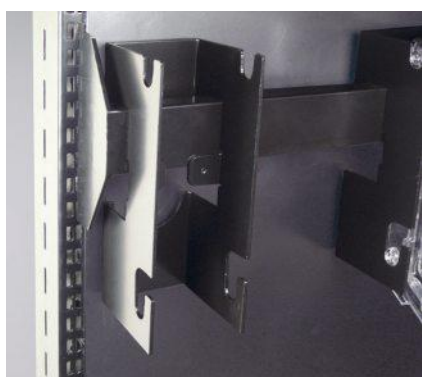

HOUDER

Voor trechter

- Om de trechters te bevestigen op de draagbalken die hiervoor voorzien zijn. Beschikbaar in 2 lengtes om zich aan te passen aan de grootte van de trechters.

BIN07/10	Houder voor trechter 10 cm BDC	Per stuk
BIN07/15	Houder voor trechter 15 cm BDC	Per stuk