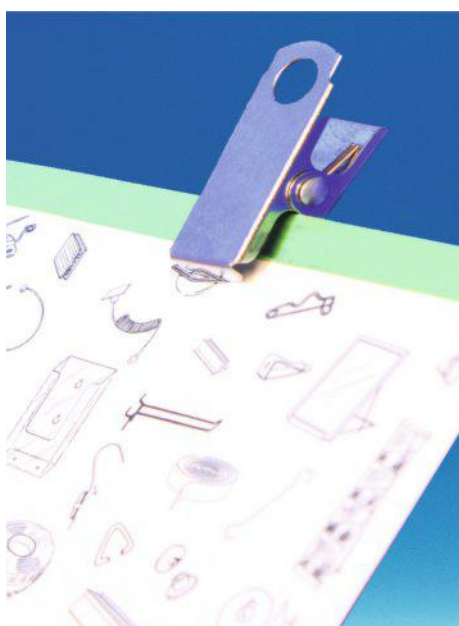

KLEM

Veer

- Badgeclip met ressort.

Maximale weergavedikte: 5 mm

CLI17	10 x 27 mm	Per 100 stuks