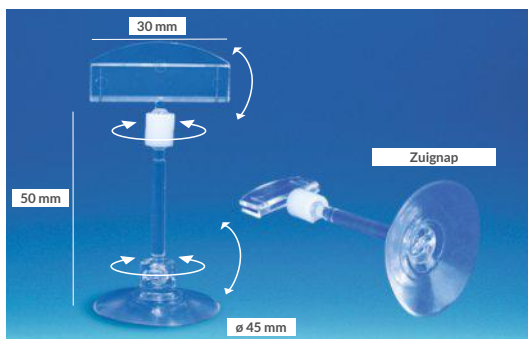

PLATTE KLEM - ZUIGNAPMONTAGE

Scharnierend

Klem van 30 mm - Maximale weergavedikte: 0,5 mm

TIC47	Arm van 50 mm	Per 25 stuks