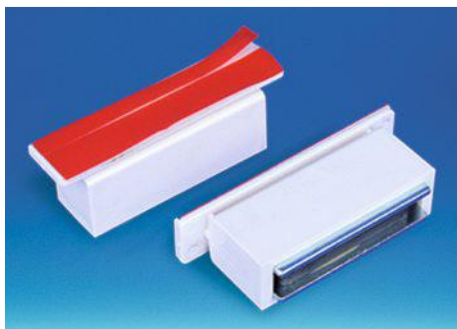

**B Voet van 25 mm - maximale weergavedikte 2 mm**

SUP66M	Lengte: 75 mm	Flexibel	Per 50 stuks
--------	---------------	----------	--------------

PROMOBASE® ZELFKLEVENDE

Stand

- Zeer krachtig magnetisch blok voor de bevestiging van panelen tot 2 mm op een metalen schap met behulp van een zelfklevende pad.
- Zijn kleefzijde van 75 mm maakt reclame bovenop gondola's en panelen mogelijk.

Maximale weergavehoogte 300 mm - maximale weergavedikte 2 mm

MAG22

Lengte: 75 mm

Per 10 stuks

PROMOBASE® ZELFKLEVENDE

Muurbevestiging

- Zeer krachtig magnetisch blok voor de bevestiging van panelen van 1 tot 3 mm op een metalen schap met behulp van een zelfklevende pad.
- De kleefzijde van 75 mm maakt weergave onder aan de gondola mogelijk.

Maximale weergavehoogte 300 mm - maximale weergavedikte 1 tot 3 mm

MAG23/F

Lengte: 75 mm

Per 10 stuks

Stand

PROMOBASE® GRIPPER

- Zeer krachtig magnetisch blok voor bevestiging op alle soorten metalen schappen.
- Zijn flexibele gripper van 75 mm maakt vlagweergave mogelijk.