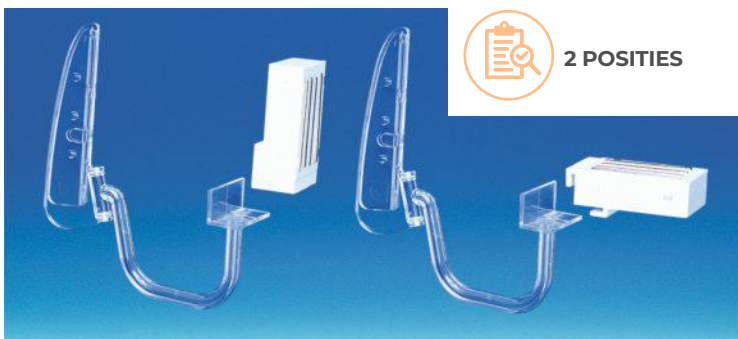

- Voet Shark® voor vlagweergave op metalen meubel.

Magneetkracht: 12 kg

SHE17

Magneetbasis

Per 25 stuks

BANNERHOUDERS MULTIMAG® MET VOET SHARK®

Magnetisch

2 POSITIES