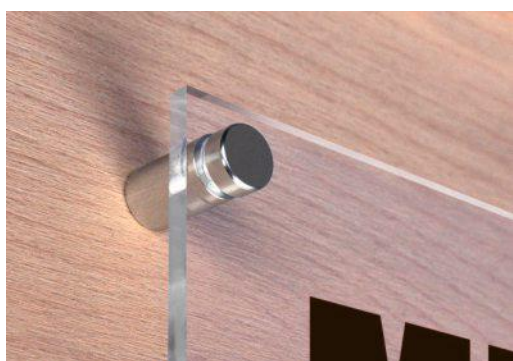

- Muurbevestiging met gleuf, aluminium.
- Geleverd zonder inbussleutel.

Muurbevestiging met sleuf

	Voor ondersteuning	Ø / mm	Dikte/mm	Ø boorgat / mm	
LEAW23/8	van 2 tot 12 mm	18,5	22	11	Per stuk
LEAW/K1	Inbussleutel				Per 10 stuks