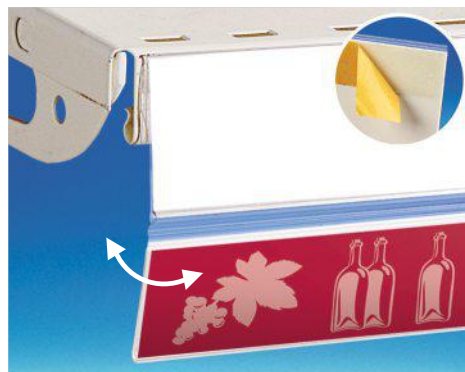

Dubbelzijdige tape

ZELFKLEVENDE GEËXTRUDEERD SCHARNIERPROFIEL

- Geëxtrudeerd scharnierprofiel met 2 permanente kleefstroken voor dubbele prijskaarthouders.

2 x 14 mm - *Transparante achtergrond (Geleverd zonder prijskaarthouder)*

LAB30	Lengte: 75 mm	Per 100 stuks
LAB16	Lengte: 1000 mm	Per 10 stuks
LAB70	Lengte: 1330 mm	Per 10 stuks