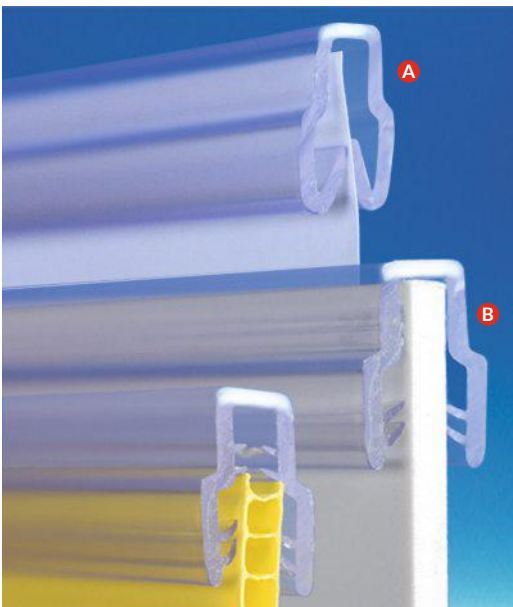

BANNERHOUDERPROFIEL

Voor muurbevestiging of stand

- Voor steunen van 1 tot 3 mm.
- Geplastificeerde weergave - Karton - PVC-coating - hoës.

A *Klemprofiel*

RAZ5/250	250 mm (210 mm bruikbaar)	Per 10 stuks
RAZ5/300	300 mm (260 mm bruikbaar)	Per 10 stuks
RAZ5/460	460 mm (420 mm bruikbaar)	Per 10 stuks