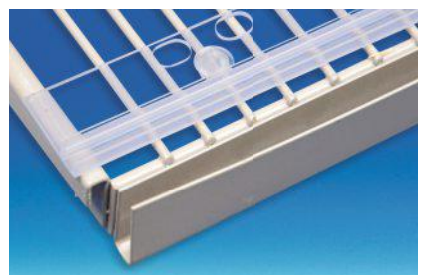

Met clip

- Ontworpen om dividers op draadplanken te bevestigen.
- Breedte basis 30 mm.
- 4 clips per rail van 1245 mm.
- Rail in PVC en clips in PP.

RAL123142	Rail: 30 x 1245 mm	Per 10 stuks
RAL123143	Clip: ø 12 mm	Per 50 stuks