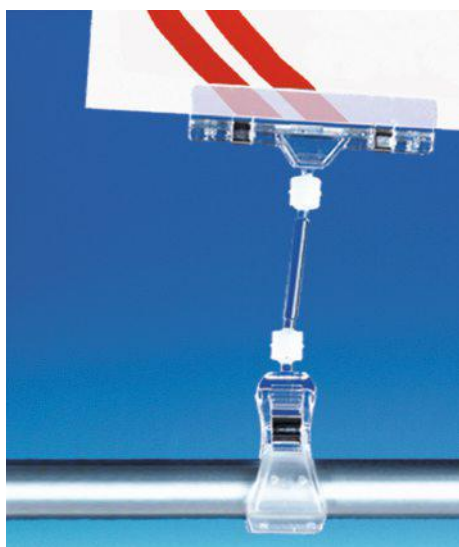

VEERKLEM OP ARM - BUISMONTAGE

Scharnierend

Klem van 80 mm - Maximale weergavedikte: 5 mm

TIC39

Metalen veer - Arm 50 mm

Per 25 stuks