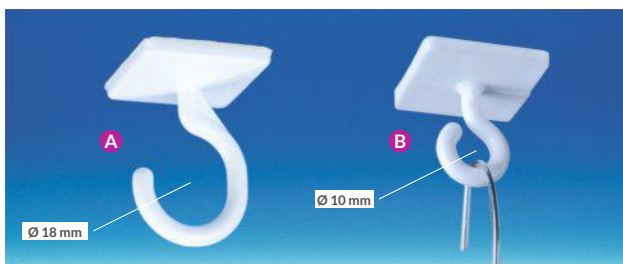

ZELFKLEVENDE HAAK

Wit PVC

Haakje - Vierkante basis

A HAN69	25 x 25 mm	Per 100 stuks
B HAN35	23 x 23 mm	Per 200 stuks