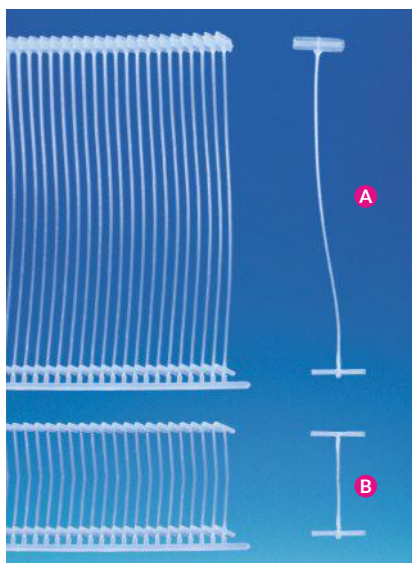

A 1 smal en 1 breed uiteinde

ATT5/NY20W	Lengte: 20 mm	Per 5000 stuks
ATT5/NY25W	Lengte: 25 mm	Per 5000 stuks
ATT5/NY40W	Lengte: 40 mm	Per 5000 stuks
ATT5/NY65W	Lengte: 65 mm	Per 5000 stuks

B 2 smalle uiteinden

ATT6/11	Lengte: 11 mm	Per 10000 stuks