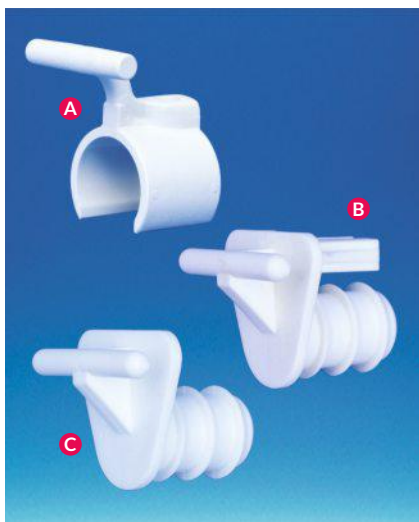

EINDKAP

Wit

A LAB46/19	Met blokkering	Per 100 stuks

Past op de buis met de haak van Ø 17 mm

B LAB46/17S	Met blokkering	Per 100 stuks
C LAB46/17	Zonder blokkering	Per 100 stuks