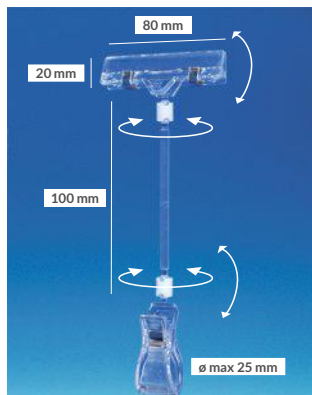

Klem van 80 mm - Maximale weergavedikte: 5 mm

TIC17

Metalen veer - Arm 100 mm

Per 10 stuks