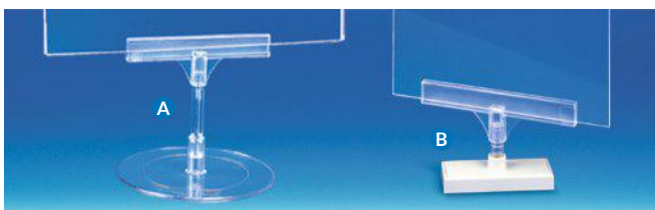

GESLOTEN AAN 3 ZIJDEN

Transparent - Verticaal

	Afmetingen	L/cm	H/cm	
LEA18/A6	A6	10,5	14,8	Per 10 stuks
LEA18/A5	A5	14,8	21	Per 10 stuks
LEA18/A4	A4	21	29,7	Per 10 stuks

TWEEZIJDIG - SET VISION

Acryl

- Set bestaat uit:
 - 1 ronde transparante sokkel of een magneet.
 - 1 arm van 50 mm.
 - 1 transparante "U"-klem voor steun van 4 mm.
 - 1 acryl hoes A4 voor plaatsing horizontaal of verticaal.