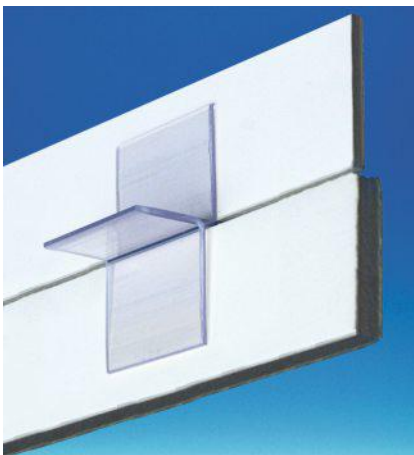

A COR10	55 x 47 mm - Wit	Per 100 stuks
B COR10/B	55 x 55 mm - Zwart	Per 100 stuks
C COR10G	55 x 55 mm - Groen	Per 100 stuks

ONDERSTEUNING VOOR MONTAGE

Transparant

- Voor het snel monteren van panelen in verschillende diktes.
- Stevige ondersteuning.