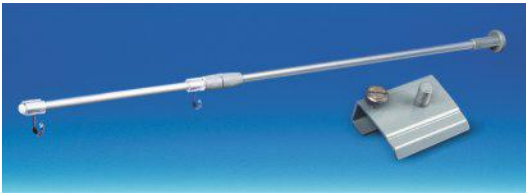

Telescopisch - open haakjes

BAN30/P	Van 500 tot 950 mm	Per 10 stuks
----------------	--------------------	--------------

TELESCOPISCHE ALUMINIUM BANNERHOUDER MULTIBASE

Wandrail

- Gemonteerd geleverd met:
 - 1 clip voor wandrail.
 - 1 telescooparm.
 - 2 verschuifbare haakjes.
 - 1 dop.
- Aanbevolen maximale weergavegewicht: 200 g.

Telescopisch - open haakjes

A BAN30/C	Van 500 tot 950 mm	Per 10 stuks
B BAN33	Van 610 tot 860 mm	Per 10 stuks

BANNERHOUDER MET ALUMINIUM BEVESTIGING

Zuignappen

- Gemonteerd geleverd met:
 - 1 zuignap \varnothing 60 mm extra sterk.
 - 1 vaste arm van 220 mm.
 - 2 verschuifbare haakjes en 1 dop.
- Aanbevolen maximale weergavegewicht: 200 g.

Telescopisch - open haakjes

BAN32	Lengte: 220 mm	Per 10 stuks
--------------	----------------	--------------

Draagbalk

TELESCOPISCHE ALUMINIUM BANNERHOUDER MULTIBASE

- Gemonteerd geleverd met:
 - 1 clip voor draagbalk.
 - 1 telescooparm.
 - 2 verschuifbare haakjes.
 - 1 dop.
- Aanbevolen maximale weergavegewicht: 200 g.

*Telescopisch - open haakjes***BAN30/B**

Van 500 tot 950 mm

Per 10 stuks

Draagbalk

METALEN TELESCOPISCHE BANNERHOUDER

- Gemonteerd geleverd met:
 - 1 clip voor draagbalk.
 - 1 telescooparm.
 - 2 metalen ringen (waarvan 1 verschuifbaar).
 - 1 dop.
- Aanbevolen maximale weergavegewicht: 600 g.