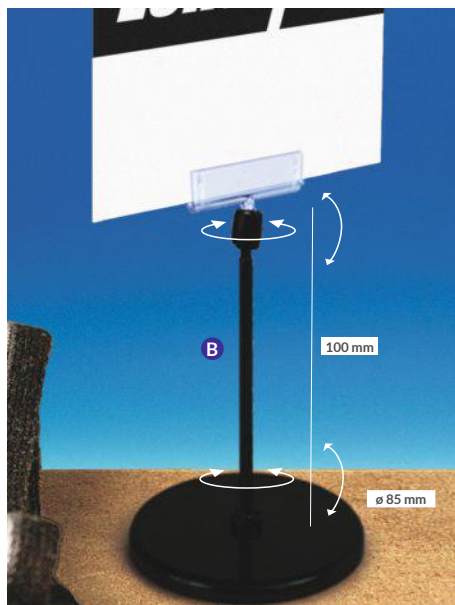

TIC44	Voet ø 50 mm - Transparant	Per 10 stuks
TIC44/Z	Voet ø 50 mm - Zwart	Per 10 stuks

B Klem van 50 mm - Arm van 100 mm - Maximale weergavedikte: 0,5 mm

TIC15	Voet ø 85 mm	Per 50 stuks