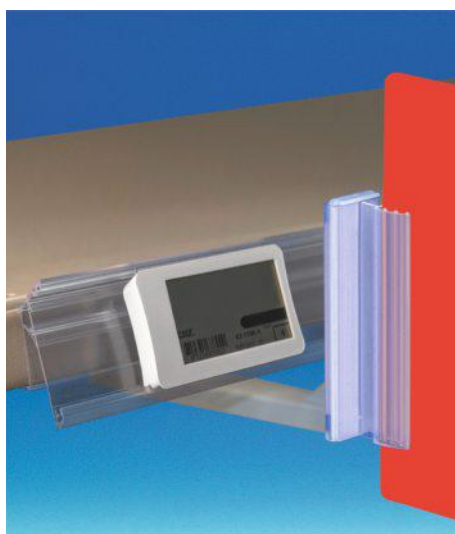

- Zeer krachtig magnetisch blok voor bevestiging op alle soorten metalen schappen.
- Zijn flexibele gripper van 75 mm maakt vlagweergave mogelijk voor elk soort metalen schap dat uitgerust is met een prijskaarthouder of elektronische scanrail.

Gondol swing® - Maximale weergavedikte 2 mm

MAG42	Lengte: 75 mm	Per 10 stuks