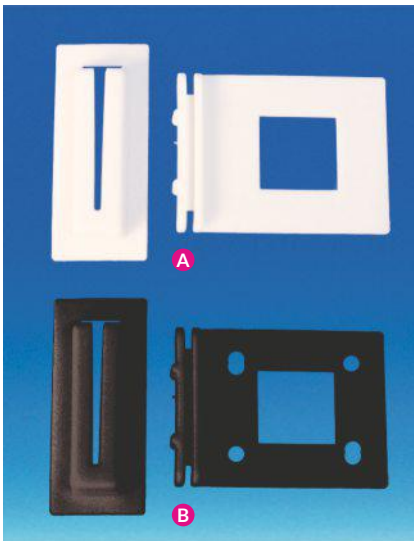

MONTAGEHOEK

Verticaal

**BIOLOGISCH
AFBREEKBAAR**

- Voor het snel en veilig monteren van POS-etages van karton. Stevige ondersteuning.
- Geleverd in 2 delen.

A COR10	55 x 47 mm - Wit	Per 100 stuks
B COR10/B	55 x 55 mm - Zwart	Per 100 stuks
C COR10G	55 x 55 mm - Groen	Per 100 stuks