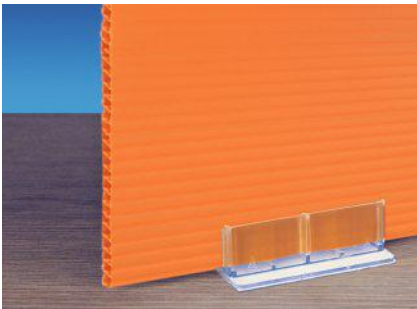

Permanente kleefzijde

Maximale weergavedikte: 3 mm

	Basis	Hoogte	
TIC7	56 x 25 mm	22 mm	Per 100 stuks

WEERGAVEHOUDER MET KLEM OM NEER TE ZETTEN Niet-permanente kleefzijde

- Klem met magnetische en niet-permanente tape om op alle soort schappen te bevestigen.
- Kan ondersteuning geven aan weergeven aan A4 transparante, kartonnen en leistenen van 1 tot 4 mm.