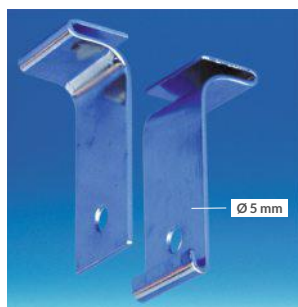

8-sluiting

A HAN10	L: 35 mm	H: 60 mm	Per 100 stuks
B HAN11	L: 30 mm	H: 30 mm	Per 100 stuks

T-bevestiging - Mannelijk/Vrouwelijk

HAN65	20 x 41 mm	Per 20 stuks

Gesloten haak

MAGNETEN