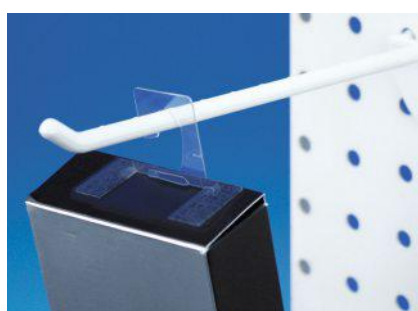

HANG TAB MET HAAK - IN U-VORM

In zelfklevende PET

Niet vouwbaar - Open haak - Max. aanbevolen gewicht: 350 g - Geleverd op rollen

	Breedte	Hoogte	Dikte	
A BLI421/1000	45 mm	43 mm	500 µ	Per 1000 stuks

Niet vouwbaar - Gesloten haak - Max. aanbevolen gewicht: 500 g - Geleverd op rollen

	Breedte	Hoogte	Dikte	
B BLI396/1000	45 mm	43 mm	380 µ	Per 1000 stuks