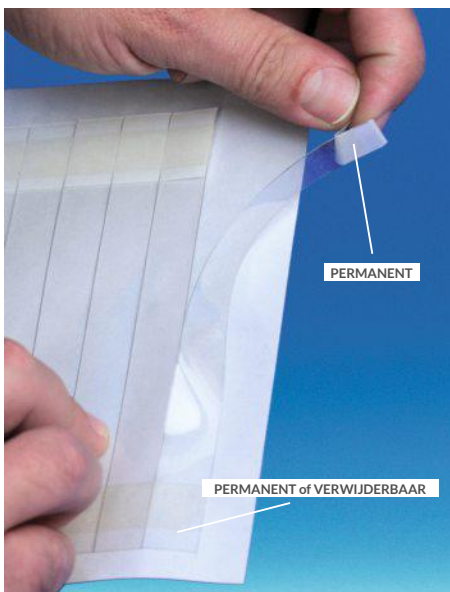

PET-WOBBLER

Op vel

- Buigzame transparante wobbler in PET voor bewegende reclame.
- Verpakt per vel (10 stuks per vel) bespaart tijd bij het plakken van het POS-materiaal en is makkelijk op te slaan.

2 permanente kleefpads - Max. aanbevolen gewicht: 15 g

WOB1/F100 Lengte: 150 mm Dikte: 250 μ Per 100 stuks

WOB11/F100 Lengte: 200 mm Dikte: 300 μ Per 100 stuks

GEMAKKELIJK VERWIJDERBAAR

2 kleefpads waarvan 1 permanent en 1 verwijderbaar - Max. aanbevolen gewicht: 5 g

WOB1/R/F100 Lengte: 150 mm Dikte: 250 μ Per 100 stuks