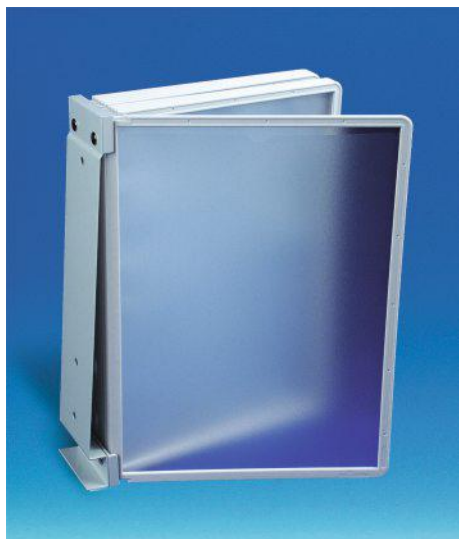

MUURBEVESTIGING

Wit gelakt metaal

- Zeer stevige kaarthouder voor muurbevestiging bestand tegen intensief gebruik.

Vast te schroeven - geleverd zonder schroeven met een serie van 10 hoezen

LEA39/W/10/MUR	Hoezenhouder A4 grijs	Per stuk

Vast te schroeven - geleverd zonder schroeven met een set van 20 hoezen

LEA39/W/20/MUR	Hoezenhouder A4 grijs	Per stuk