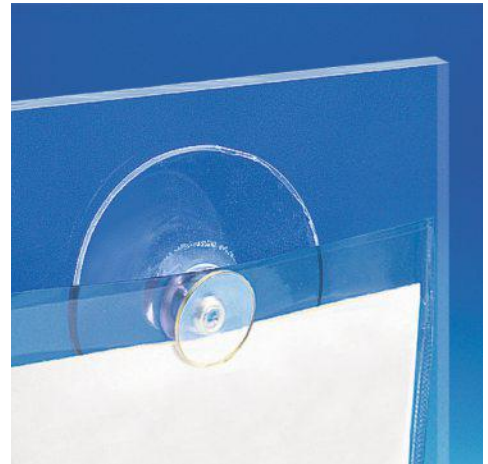

Met duimspijker

ZUIGNAP

- Zuignap geleverd met transparante duimspijker in PVC voor het bevestigen van POS-materialen.

SUC3/P

Ø 42 mm

Per 100 stuks