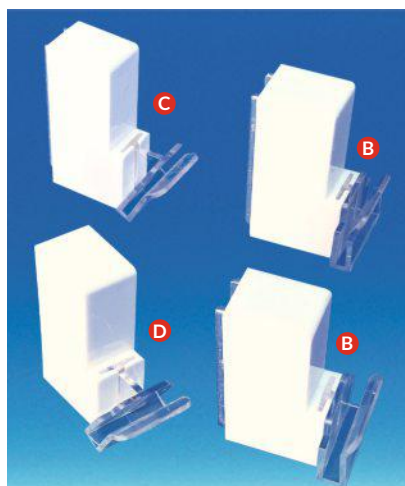

BLOK MAGNETISCHE PANEELHOUDER PROMOBASE®

Muurbevestiging

- Blok Promobase® met zeer sterke magneet.
- Om panelen tegen metalen wanden te plaatsen.
- Gebruik 2 blokjes voor een paneel van 1000 mm en 3 blokjes voor een paneel van 1330 mm.
- Aanbevolen maximale hoogte - recht paneel: 400 mm.