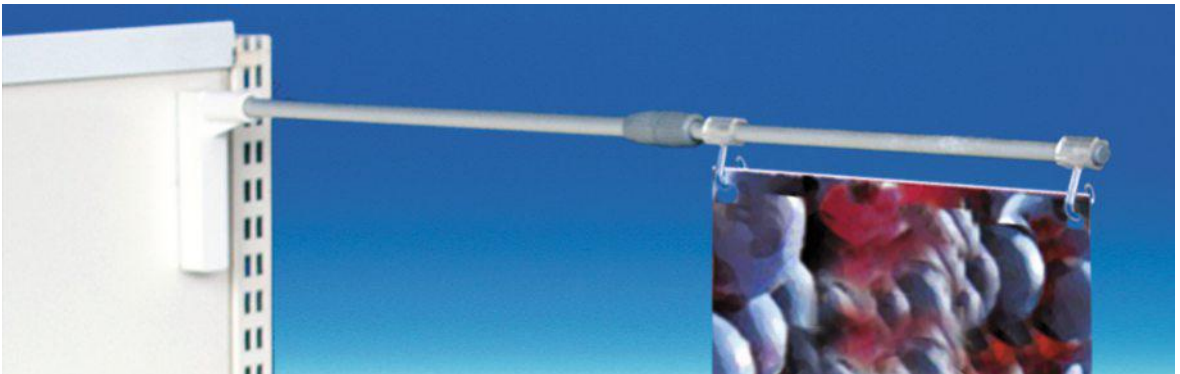

Magnetisch

TELESCOPISCHE ALUMINIUM BANNERHOUDER PROMOBASE®

- Gemonteerd geleverd met:
  - Wit blok met extra sterke magneet.
  - 1 telescooparm.
  - 2 verschuifbare haakjes.
  - 1 dop.
- Aanbevolen maximale weergavegewicht: 700 g.