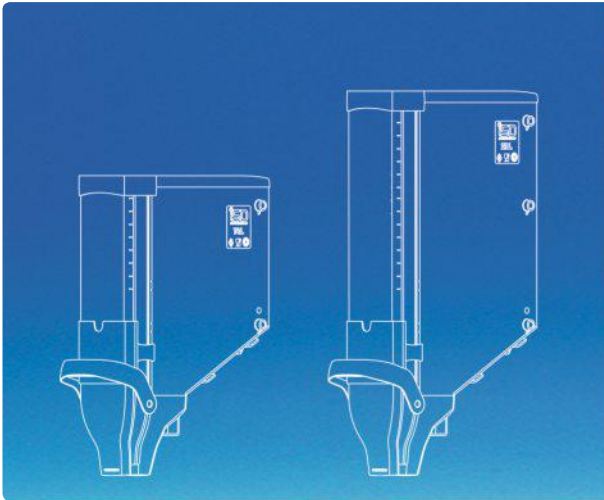

DE TRECHTERS BULK IT!