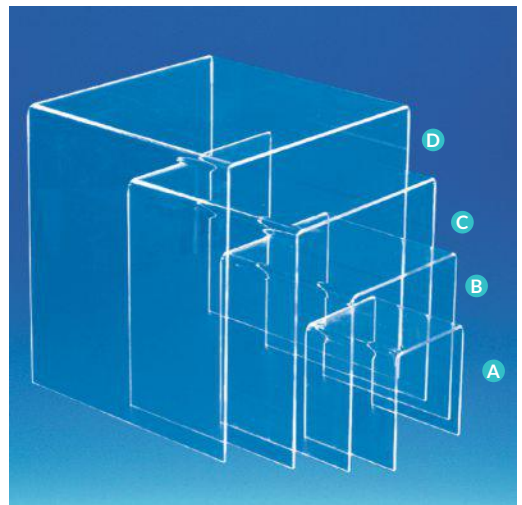

• Vierkantig - Plexiglas 3 mm - Gepolijste zijden.

LEA56/5	5 x 5 x 5 cm	Per stuk
A LEA56/10	10 x 10 x 10 cm	Per stuk
B LEA56/15	15 x 15 x 15 cm	Per stuk
C KAD41/20	20 x 20 x 20 cm	Per 2 stuks
D KAD41/25	25 x 25 x 25 cm	Per 2 stuks
LEA53/S	Set van 4 A B C D	Per stuk