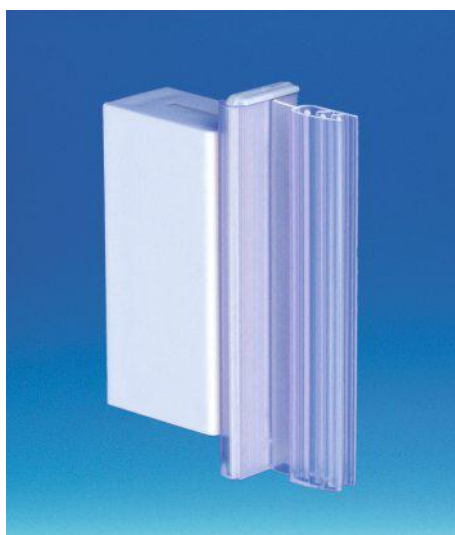

Muurbevestiging

PROMOBASE® GRIPPER

- Zeer krachtig magnetisch blok voor bevestiging op alle soorten metalen schappen of gondola's.
- Zijn flexibele gripper van 75 mm maakt vlagweergave mogelijk.

Gondol swing® - Maximale weergavedikte 2 mm

MAG26	Lengte: 75 mm	Per 10 stuks