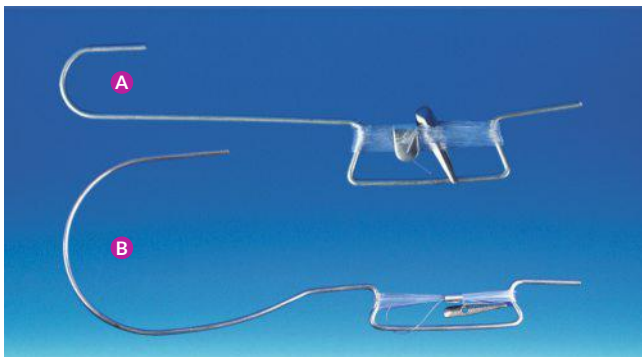

Instelbaar

OPHANGHAAK MET NYLON DRAAD