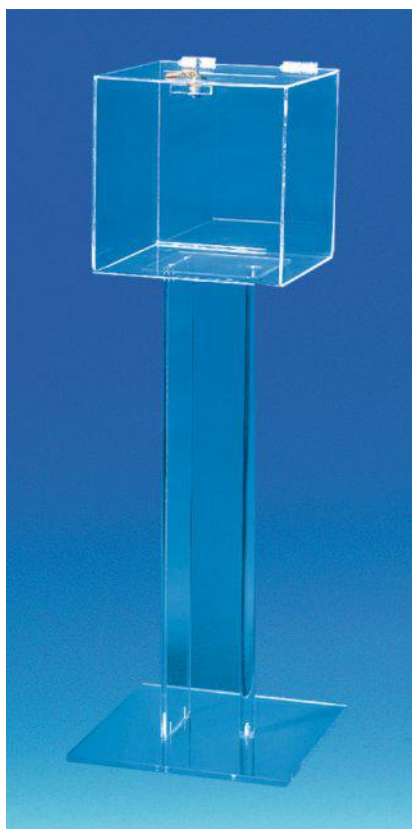

KUBUSSEN

Op voet

- Deze acryl Stembus / Ideeënbus van zeer goede kwaliteit op voet met slot wordt geleverd met niet-gemonteerde voet om het transport en de opslag te vereenvoudigen.
- Gleuf van 150 mm.

Met slot

	H / cm	Voet / cm	Box / cm	
KAD45	90	30 x 30	25 x 25 x 25	Per stuk