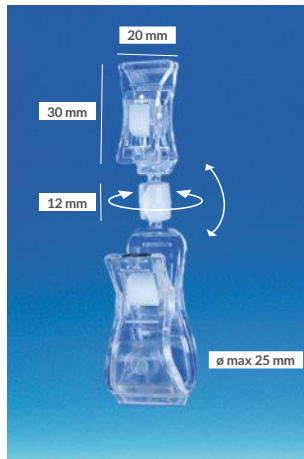

PLATTE KLEM

Scharnierend

Klem van 25 mm - Maximale weergavedikte: 0,5 mm

TIC27/25/T	Metalen veer - Transparant	Per 50 stuks
TIC27/25/Z	Metalen veer - Zwart	Per 25 stuks

Scharnierend

KLEINE KLEM - BUISMONTAGE