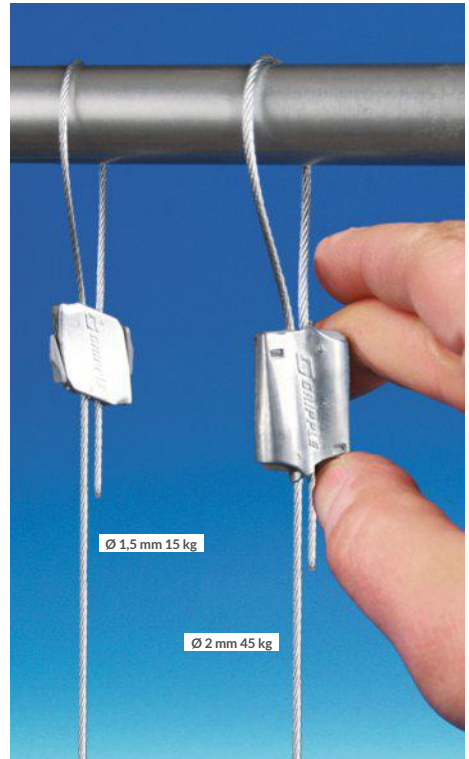

- De Gripple® is een ophangstelsel dat bestaat uit:
  - 1 gegalvaniseerde kabel met een lus.
  - 1 zelfblokkerende rol.
- De ontgrendeling van de rol om de hoogte te verstellen kan zonder gereedschap.

Max. belasting: 15 kg*

LEAW27	Lengte: 2 m	Per 10 stuks
LEAW43/3	Lengte: 3 m	Per 10 stuks
LEAW28	Lengte: 4 m	Per 10 stuks
LEAW43/5	Lengte: 5 m	Per 10 stuks

Max. belasting: 45 kg*

LEAW44/2	Lengte: 2 m	Per 10 stuks
LEAW44/3	Lengte: 3 m	Per 10 stuks
LEAW44/4	Lengte: 4 m	Per 10 stuks