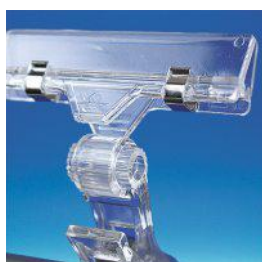

Multi hoek

VEERKLEM - BUISMONTAGE