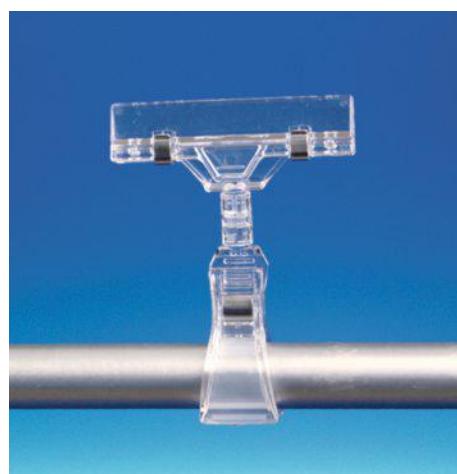

Klem van 80 mm - Maximale weergavedikte: 5 mm

TIC60	Metalen veer - Arm 15 mm	Per 25 stuks