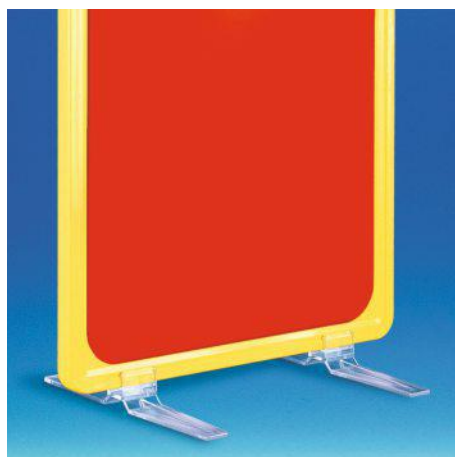

SOKKEL

Voor pvc-frame

- Rechte, transparante steun voor kaders A5 en A4.

FRA47/DRT	Paar van kleine rechte steunen	Per 10 paar
FRA37/R	Paar van grote rechte steunen	Per 10 paar

- Transparante steun met hellingshoek van 15° voor frames A5 en A4

FRA47/INC	Kleine steunen met hellingshoek (per paar)	Per 10 paar
FRA37/S	Grote steunen met hellingshoek (per paar)	Per 10 paar

- Onderplaat met klem voor kaders A5 en A4.
- Voor invoeging tussen de producten bovenaan gondola's en stapels.
- Geleverd zonder frame.

Plate basis 20 x 9cm

FRA51	Lichtgrijs	Per 10 stuks