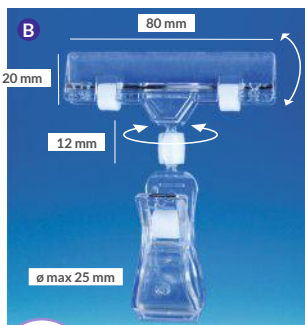

Scharnierend

VEERKLEM - BUISMONTAGE