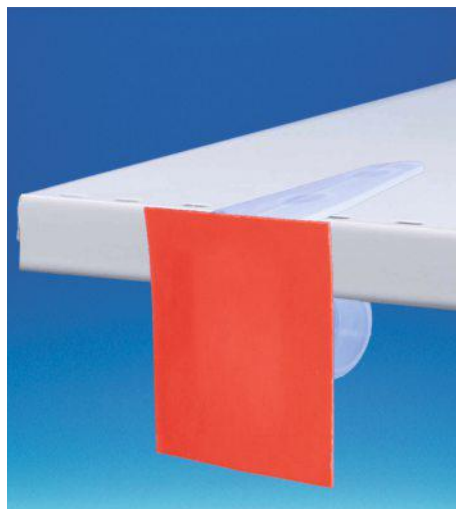

Voor schappen

PVC-KLEM

- Klem om vast te klikken op schappen van 3 tot 40 mm dikte voor presentatie van informatie in facing.

Hoogte: 30 mm - Diepte: 70 mm

CLI22	Met permanente kleefpad	Per 30 stuks
CLI22/B	Zonder tape	Per 30 stuks