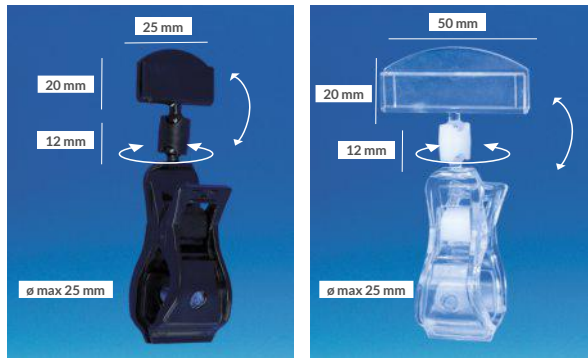

SPECIAAL BUITENGEBRUIK

TIC41/T	Klem 50 mm - Transparant	Per 10 stuks
TIC41/B	Klem 25 mm - Zwart	Per 10 stuks