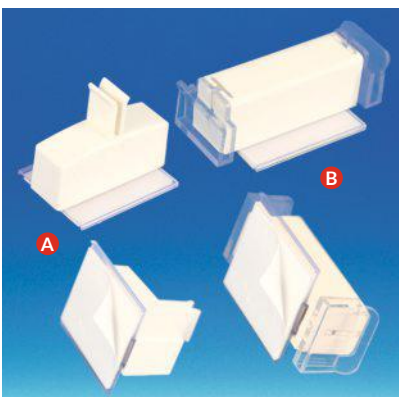

MAG22	Zelfklevende zijde	Per 10 stuks
-------	--------------------	--------------

BLOK ZELFKLEVENDE PANEELHOUDER PROMOBASE®

Stand

- Blok Promobase® met zelfklevende zijde.
- Om panelen van 3 of 5 mm (afhankelijk van de gebruiksrichting) weer te geven.
- Geschikt voor alle vlakke en schone oppervlakken.
- Gebruik 2 blokjes voor een paneel van 1000 mm en 3 blokjes voor een paneel van 1330 mm.
- Aanbevolen maximale hoogte - rech paneel: 300mm.

Transparante klem - Rechte variant

MAG51

Voor 1 paneel van 3 mm of 5 mm

Per 10 stuks

- Blok Promobase® met zelfklevende zijde.
- Voor panelen van 3 mm.
- Geschikt voor alle vlakke en schone oppervlakken.
- Gebruik 2 blokjes voor een paneel van 1000 mm en 3 blokjes voor een paneel van 1330 mm.
- Aanbevolen maximale hoogte - recht paneel: 300mm.