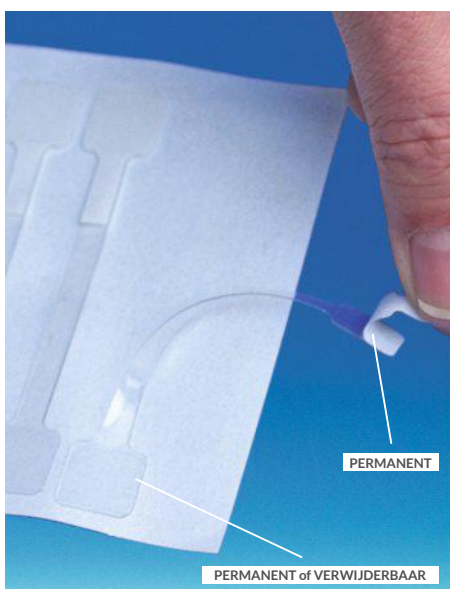

2 permanente kleefpads - Max. aanbevolen gewicht: 40 g

WOB2/F100	Lengte: 75 mm	Per 100 stuks
WOB2/F1000	Lengte: 75 mm	Per 1000 stuks

GEMAKKELIJK VERWIJDERBAAR

2 kleefpads waarvan 1 permanent en 1 verwijderbaar - Max. aanbevolen gewicht: 10 g

WOB2/R/F100	Lengte: 75 mm	Per 100 stuks
WOB2/R/F1000	Lengte: 75 mm	Per 1000 stuks

TWISTER & WOBBLER PET

1

PET-TWISTER

Op vel

- Buigzame transparante twister in PET voor bewegende reclame.
- Verpakt per vel (10 stuks per vel) bespaart tijd bij het plakken van het POS-materiaal en is makkelijk op te slaan.

2 permanente kleefpads - Max. aanbevolen gewicht: 5 g

WOB14/F100 Lengte: 75 mm Dikte: 250 μ Per 100 stuks

GEMAKKELIJK VERWIJDERBAAR

2 kleefpads waarvan 1 permanent en 1 verwijderbaar - Max. aanbevolen gewicht: 5 g