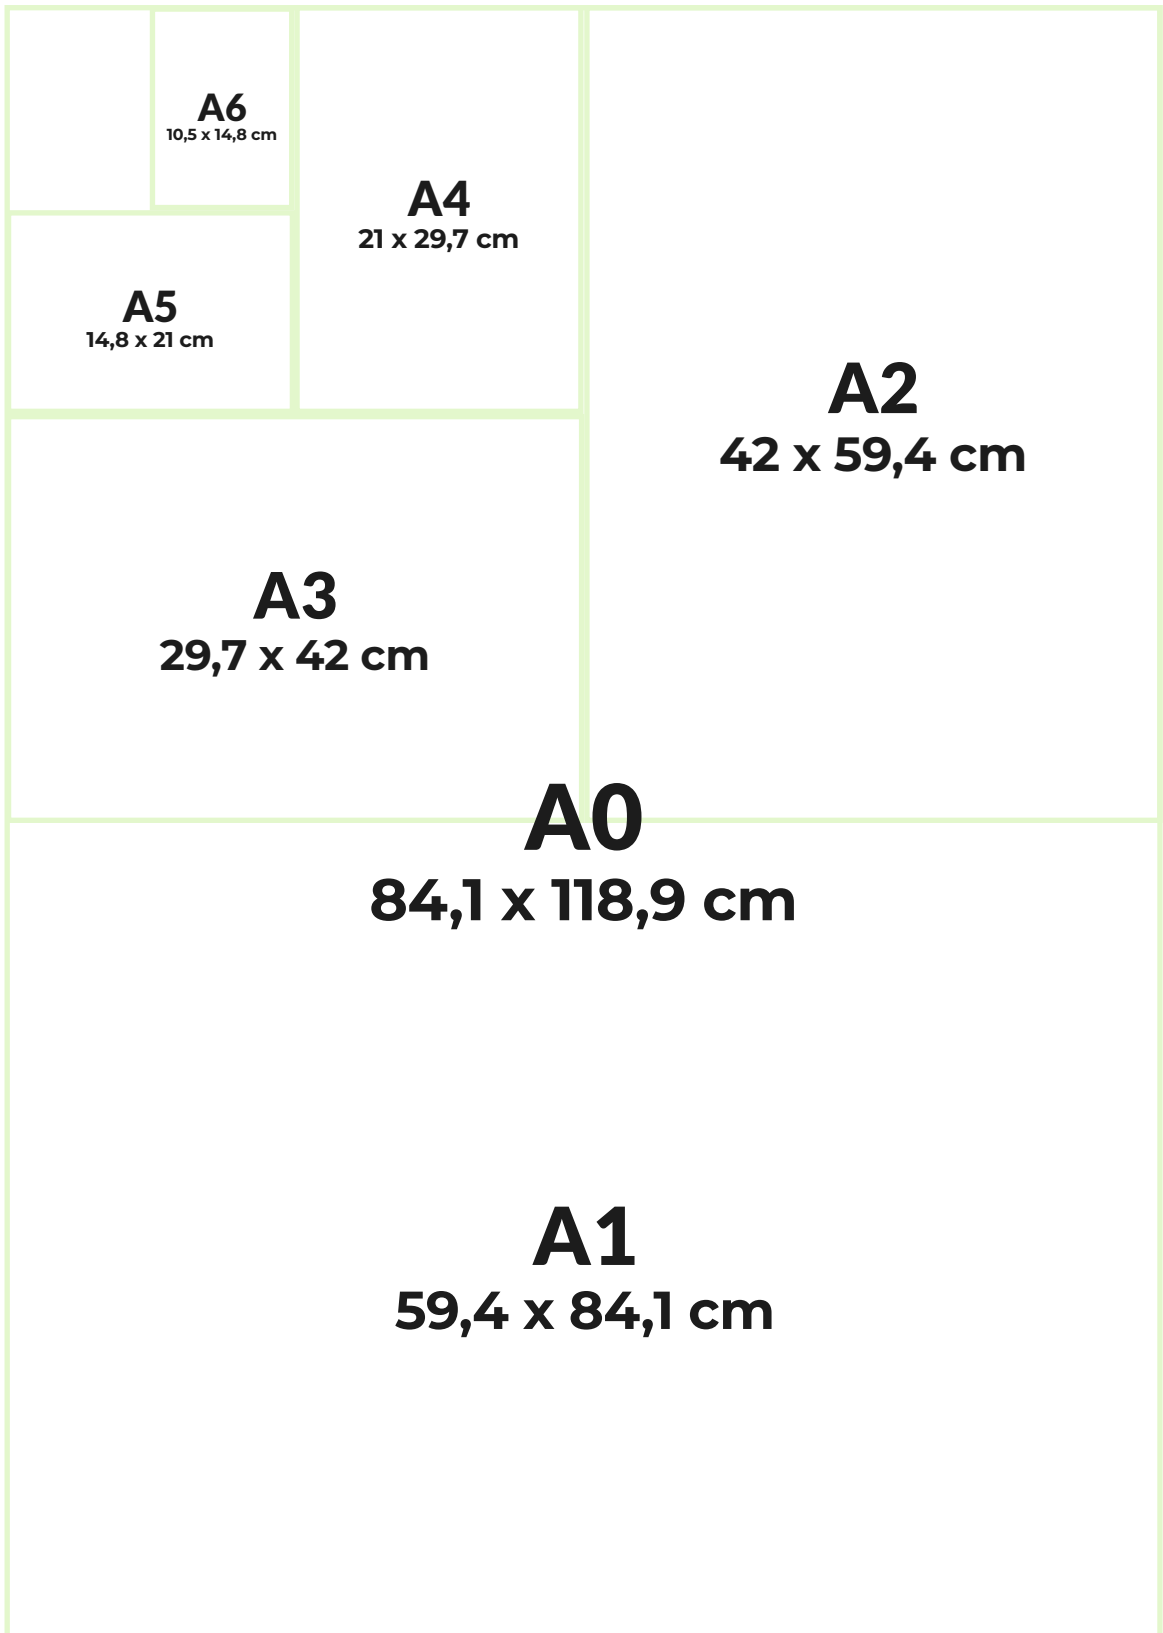

DIN FORMATEN