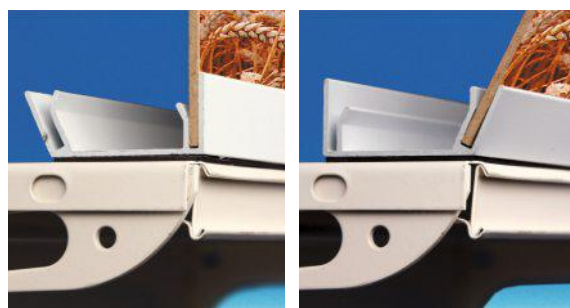

TWEE POSITIES

2 hoeken - wit

MAG21/A	Lengte: 1000 mm	Per stuk
MAG21/B	Lengte: 1300 mm	Per stuk

Standaard

BLOK PANEELHOUDER PROMOBASE®

- Blok Promobase® met zeer sterke magneet.
- Om panelen van 1 tot 3 mm met een zelfklevende zijde op een metalen schap te bevestigen.
- Aanbevolen maximale weergavehoogte: 300 mm.