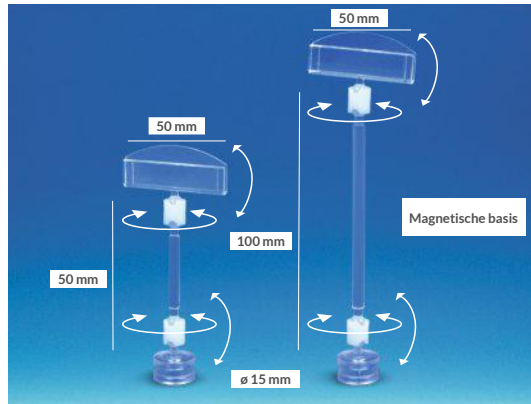

Scharnierend

VEERKLEM - BUISMONTAGE

Klem van 20 mm - Maximale weergavedikte: 3 mm

TIC29	Kunststof veer	Per 10 stuks
-------	----------------	--------------

PLATTE KLEM - MAGNETISCHE MONTAGE

Scharnierend

Klem van 50 mm - Maximale weergavedikte: 1 mm