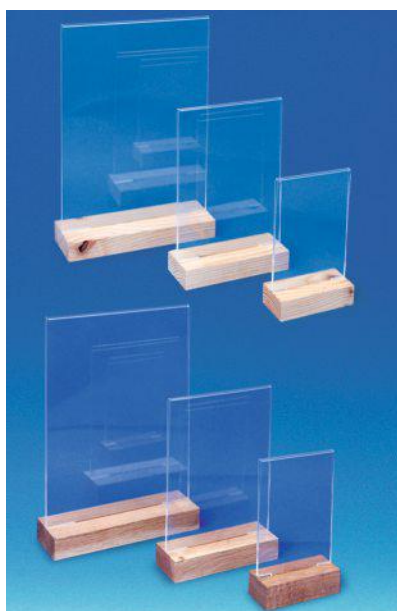

RECHT TWEEZIJDIG

Houten sokkel

- Acryl kaarthouders (2 mm) op houten sokkel.

NATUURLIJKE ECOLOGISCHE VERNIS

Transparant - Dennen

	Insteekhoes	Sokkel / cm	
LEA65/A6	A6	10,5 x 4 x 3	Per stuk
LEA65/A5	A5	15 x 5 x 3	Per stuk
LEA65/A4	A4	21 x 6 x 3	Per stuk

Transparant - Dennen

	Insteekhoes	Sokkel / cm	
LEA69/A6	A6	10,5 x 4 x 3	Per stuk
LEA69/A5	A5	15 x 5 x 3	Per stuk
LEA69/A4	A4	21 x 6 x 3	Per stuk

HOES VOOR HOUTEN SOKKEL

Van PET