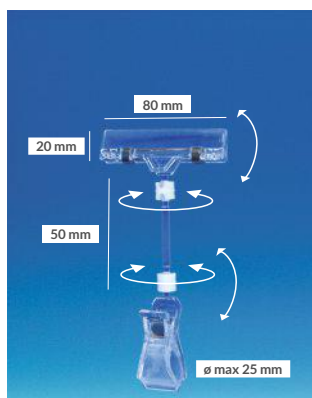

VEERKLEM OP ARM - BUISMONTAGE

Scharnierend

Klem van 80 mm - Maximale weergavedikte: 5 mm

TIC39

Metalen veer - Arm 50 mm

Per 25 stuks