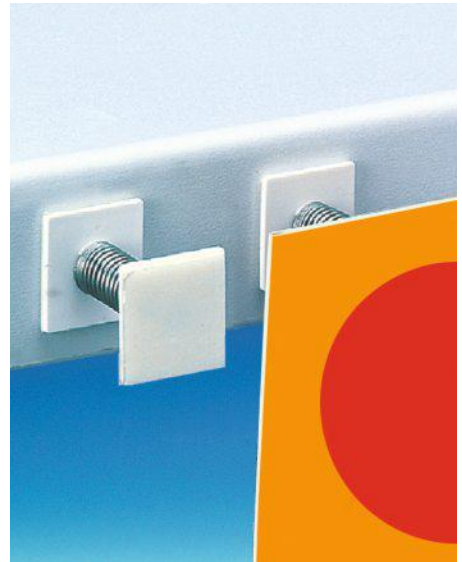

2 permanente kleefpads - Dikte: 380 μ - Max. aanbevolen gewicht: 15 g

WOB19/100

Lengthe: 120 mm

Per 100 stuks

Permanente kleefpad

SPACER

- Spacer met permanente kleefpad aan beide uiteinden verbonden met een metalen veer die beweging brengt in de reclame.