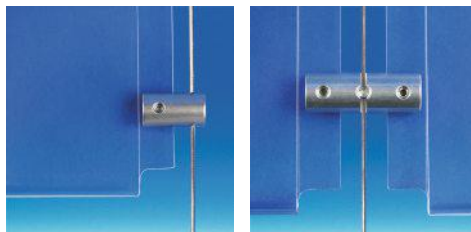

- Gepolijste zijden, geleverd zonder bevestigingsklemmen. Plexiglas 2 mm.

Transparant - Horizontaal

LEAW10/A4H	A4 (29,7 x 21 cm)	Per stuk
LEAW10/A3H	A3 (42 x 29,7 cm)	Per stuk

Kabel voor hoës

BEVESTIGINGSKLEM KABEL/HOES