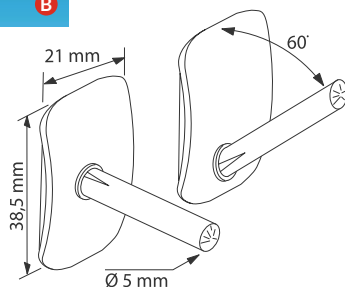

*Telescopisch - open haakjes***BAN30/B**

Van 500 tot 950 mm

Per 10 stuks

Draagbalk

METALEN TELESCOPISCHE BANNERHOUDER

- Gemonteerd geleverd met:
 - 1 clip voor draagbalk.
 - 1 telescooparm.
 - 2 metalen ringen (waarvan 1 verschuifbaar).
 - 1 dop.
- Aanbevolen maximale weergavegewicht: 600 g.

*Telescopisch - open haakjes***BAN44/B/W**

Van 400 tot 850 mm

Per stuk

Slatwall

TELESCOPISCHE ALUMINIUM BANNERHOUDER MULTIBASE

- Gemonteerd geleverd met:
 - 1 clip voor slatwall.
 - 1 telescooparm.
 - 2 zwevende haakjes.
 - 1 dop.
- Aanbevolen maximale weergavegewicht: 200 g.

*Telescopisch - open haakjes***BAN30/L**

Van 500 tot 950 mm

Per 10 stuks

STOKDRAGER

Ø 5 - 7 mm

- Zelfklevende basis met 60° of 90°.
- Geschikt voor alle soorten schone en vlakke ondergronden.
- Geschikt voor vlaggenstokken van Ø 5-7 mm.