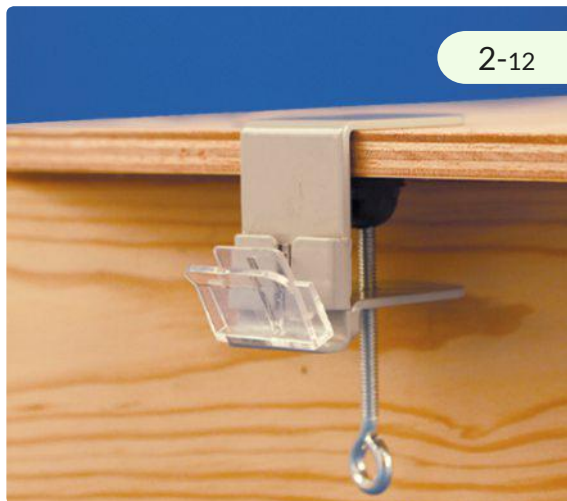

BLOK KLEM PANEELHOUDER