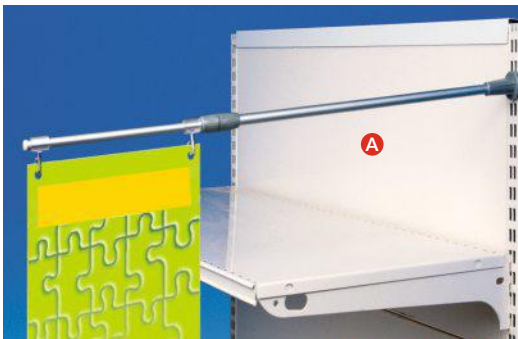

TELESCOPISCHE ALUMINIUM BANNERHOUDER MULTIBASE

Wandrail

- Gemonteerd geleverd met:
  - 1 clip voor wandrail.
  - 1 telescooparm.
  - 2 verschuifbare haakjes.
  - 1 dop.
- Aanbevolen maximale weergavegewicht: 200 g.

Telescopisch - open haakjes

A BAN30/C	Van 500 tot 950 mm	Per 10 stuks
B BAN33	Van 610 tot 860 mm	Per 10 stuks