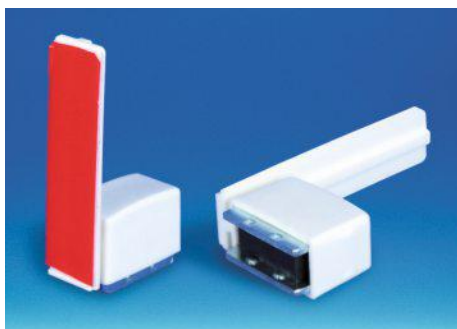

Op magnetische strip

T-GRIPPER

- Gripper voor vlagweergave, uitgerust met magnetische strip.
- Maximaal weergavegewicht: 50 g.

A Voet van 25 mm - maximale weergavedikte 2 mm

SUP7M/75	Lengte: 75 mm	Vast	Per 50 stuks
----------	---------------	------	--------------

**B Voet van 25 mm - maximale weergavedikte 2 mm**

SUP66M	Lengte: 75 mm	Flexibel	Per 50 stuks
--------	---------------	----------	--------------

PROMOBASE® ZELFKLEVENDE

Stand

- Zeer krachtig magnetisch blok voor de bevestiging van panelen tot 2 mm op een metalen schap met behulp van een zelfklevende pad.
- Zijn kleefzijde van 75 mm maakt reclame bovenop gondola's en panelen mogelijk.