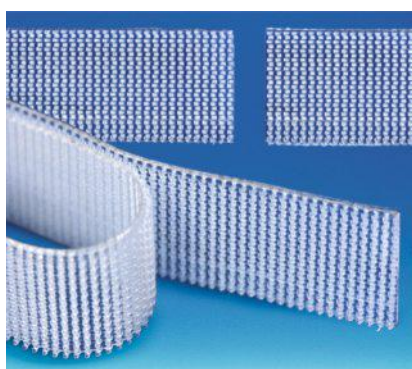

ZELFKLEVENDE KLITTENBAND CARAFIX®

Gemengd

DE BAND BESTAAT UIT ZOWEL DE LUSSEN ALS DE HAKEN

Op rol van 20 mm x 25 m

	Kleur	Band	
STR23	Wit	Haakband-lusband	Per rol

ZELFKLEVENDE VELCRO® KLITTENBAND EN RONDJES

Gemengd

- Transparante, zelfklevende band van 10 mm, ultradun. (Totale montage 1 mm).
- Ideaal voor het onopvallend monteren van karton, PVC.

DE BAND BESTAAT UIT ZOWEL DE LUSSEN ALS DE HAKEN

Op rol van 10 mm x 20 m