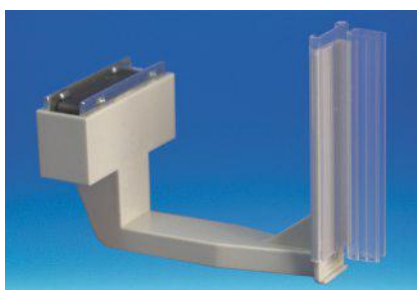

- Zeer krachtig magnetisch blok voor bevestiging op alle soorten metalen schappen.
- Zijn flexibele gripper van 75 mm maakt vlagweergave mogelijk voor elk soort metalen schap dat uitgerust is met een prijskaarthouder of elektronische scanrail.

Gondol swing® - Maximale weergavedikte 2 mm

MAG42	Lengte: 75 mm	Per 10 stuks