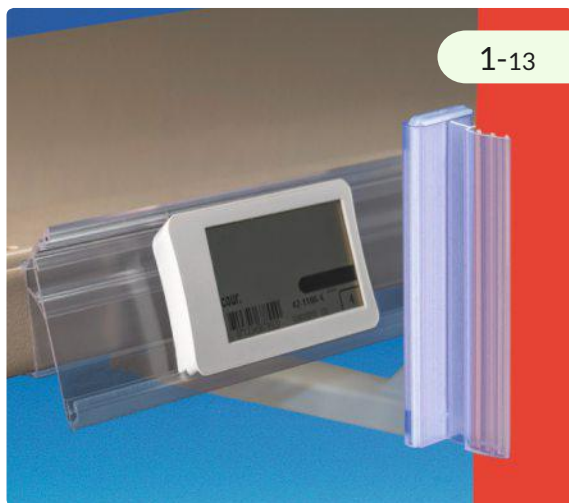

- ✓ Hout met natuurlijke vernis

NEWS 2022

T-GRIPPER KLEEFPAD - VOET 20 mm

T-GRIPPER OP MAGNETISCHE STRIP

PROMOBASE® ONDER HET SCHAP

**AARZEL NIET OM
CONTACT MET ONS
OP TE NEMEN OM
EEN STAAL VAN
UW PRODUCTEN TE
KRIJGEN!**