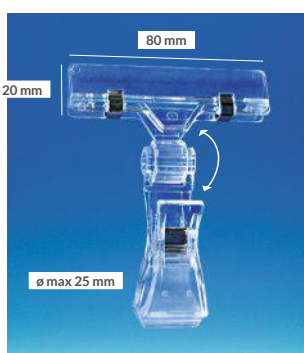

Multi hoek

VEERKLEM - BUISMONTAGE