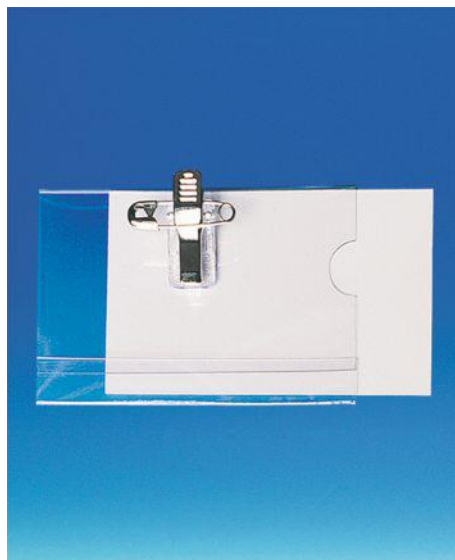

Veiligheidsspeld - Pvc - Geleverd met bristolkarton

	Lengthe	Hoogte	
BAD2	60 mm	40 mm	Per 100 stuks

Magnetische bevestiging

BADGEHOUDER

Magnetische bevestiging -PVC- geleverd zonder bristolkarton

	Lengthe	Hoogte	
MAG11	87 mm	56 mm	Per 10 stuks