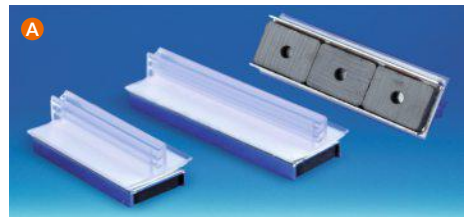

Op magnetisch blok

T-GRIPPER

- Gripper voor vlagweergave, uitgerust met zeer krachtig magnetisch blok.

A Voet van 25 mm - Vaste gripper- maximale weergavedikte 2,5 mm

Maximale weergavegewicht:

SUP67/F/25	Lengte: 25 mm	100 g	Per 10 stuks
SUP67/F/50	Lengte: 50 mm	200 g	Per 10 stuks
SUP67/F	Lengte: 75 mm	300 g	Per 10 stuks

B Voet van 25 mm - Scharnierende gripper- maximale weergavedikte 2,5 mm

Maximale weergavegewicht:

SUP67	Lengte: 75 mm	250 g	Per 10 stuks

C Voet van 25 mm - Vaste gripper- maximale weergavedikte 2 tot 5 mm

Maximale weergavegewicht:

SUP85	Lengte: 75 mm	300 g	Per 10 stuks