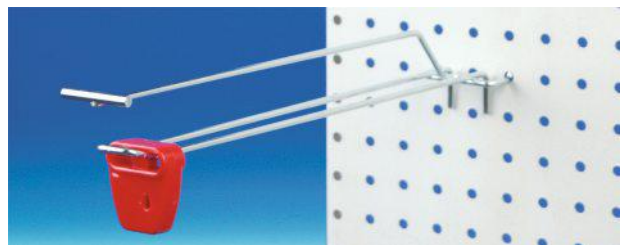

Magneetsleutel voor beveiliging

PEG40/MAG	Met sleutelring	Per stuk
-----------	-----------------	----------

- Diefstalbeveiliging voor enkele en dubbele haken garandeert de bescherming van uw diefstalgevoelige producten. Het slot wordt geopend met een magnetische sleutel (niet meegeleverd).