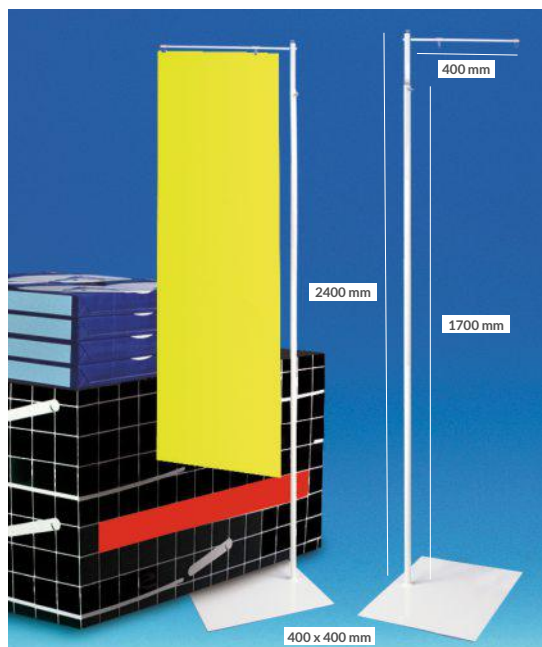

Enkele telescopische bannerhouder grijs - open haakjes

FRA10

Arm: 400 mm

Per stuk

BANNERHOUDER GRIJS

Dubbel

- Aluminium telescopische bannerhouder grijs van 1,15 tot 2,4 meter.
- Niet-gemonteerd geleverd met 2 stangen van 400 mm en 4 open haakjes.
- Afmetingen basis 350 x 350 mm.

Dubbele telescopische bannerhouder grijs - open haakjes

FRA11

Arm: 400 mm

Per stuk

BANNERHOUDER GRIJS

Enkel

- Maxi telescopische bannerhouder van metaal van 1,05 tot 2,1 meter.
- Niet-gemonteerd met 2 klemmen voor steunen van maximaal 5 mm.
- Basis van 280 x 340 mm van 1 kg.

Metalen telescopische bannerhouder - klemmen

FRA12

Arm: 350 mm

Per stuk

METALEN BANNERHOUDER

WITTE BANNERHOUDER

Enkel

- Metalen telescopische bannerhouder van 1,1 tot 2 meter.
- Niet-gemonteerd geleverd met 1 stang van 400 mm en 2 open haakjes.
- Basis van 350 x 350 mm van 800 g.

Enkele telescopische bannerhouder wit - open haakjes

BAN41	Arm: 400 mm	Per stuk
--------------	-------------	----------

WITTE MAXI BANNERHOUDER

Enkel

- Metalen telescopische bannerhouder van 1,7 tot 2,4 meter.
- Niet-gemonteerd geleverd met 1 stang van 400 mm en 2 open haakjes.
- Basis van 400 x 400 mm van 2 kg.