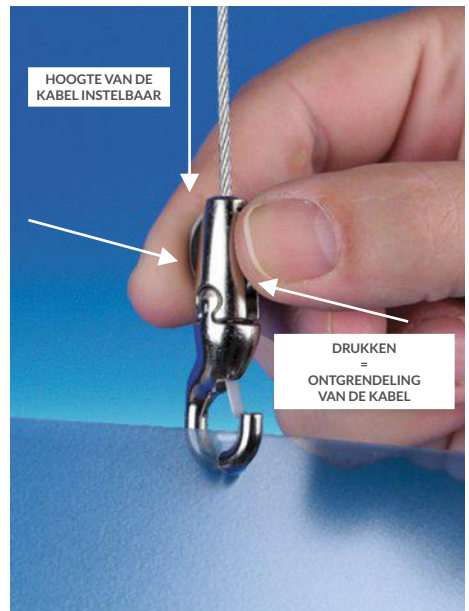

- De Gripple® Angel® is een ophangstelsel dat bestaat uit:
  - 1 gegalvaniseerde kabel met een lus.
  - 1 zelfblokkerende rol Angel® die ontgrendelbaar is zonder gereedschap voor ophanging van panelen tot 5 mm dikte.
- De hoogte is snel en gemakkelijk te verstellen door de kabel in de zelfblokkerende rol Angel® te laten glijden.

Max. belasting: 15 kg*

LEAW31	Lengte: 3 m	Per 2 stuks