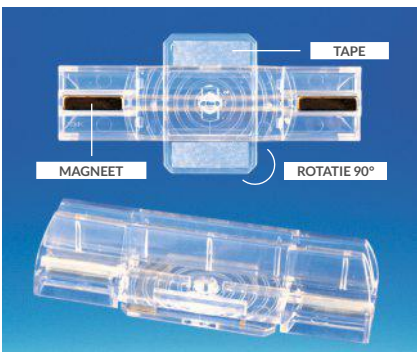

WEERGAVEHOUDER MET KLEM OM NEER TE ZETTEN Niet-permanente kleefzijde

- Klem met magnetische en niet-permanente tape om op alle soort schappen te bevestigen.
- Kan ondersteuning geven aan weergeven aan A4 transparante, kartonnen en leistenen van 1 tot 4 mm.

Maximale weergavedikte: 4 mm

	Basis	Hoogte	
LEA25	100 x 25 mm	25 mm	Per 2 stuks