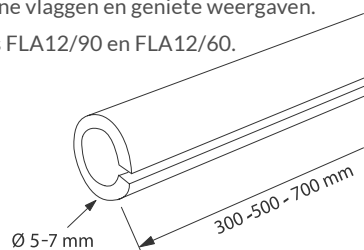

Zelfklevende stokdrager - recht of met hellingshoek

A FLA12/90	Zelfklevende basis 90°	Per 100 stuks
B FLA12/60	Zelfklevende basis 60°	Per 100 stuks

STOK

Ø 5 - 7 mm

- Sleuf over de volledige lengte voor kleine vlaggen en geniete weergaven.
- Geschikt voor gebruik met stokdragers FLA12/90 en FLA12/60.