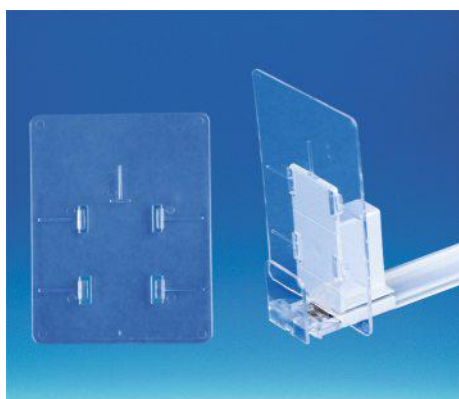

Verlengstuk van pusher

	Hoogte	Breedte	
PUS124553	115 mm	90 mm	Per 20 stuks