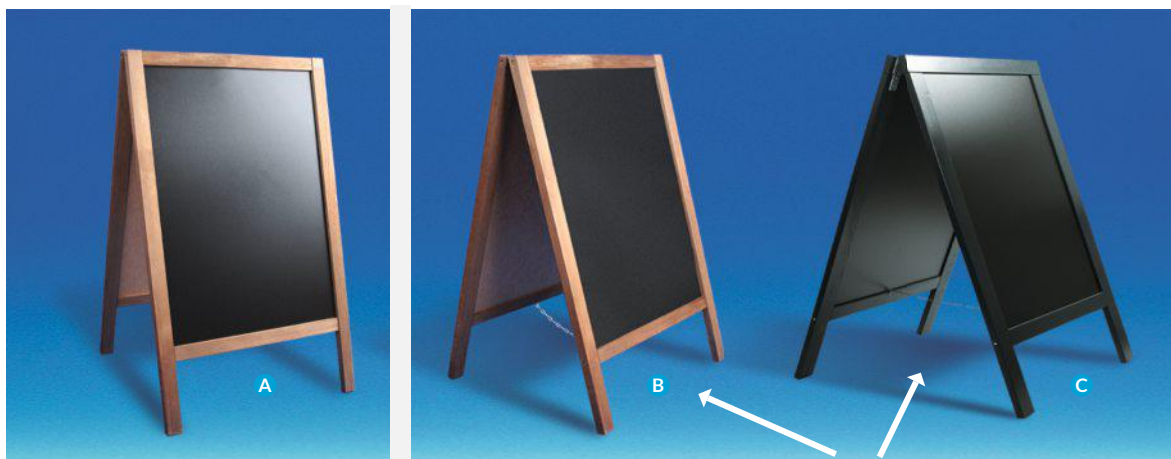

Stand

HOUTEN STOEPBORD TWEEZIJDIG

- Houten stoepbord bestaande uit 2 leistenen panelen die kunnen worden beschreven met wateroplosbare stiften of krijt.

BESTAND TEGEN REGEN

	Kleur	Totale hoogte	Weergavebreedte	Weergavehoogte	Profiel	
A KAD68/51	Hout	90 cm	51 cm	73 cm	3,5 cm	Per stuk
A KAD68/65	Hout	118 cm	65 cm	91,5 cm	6 cm	Per stuk
B KAD30	Hout	118 cm	61 cm	88 cm	4 cm	Per stuk
C KAD30/Z	Zwart	133 cm	73,5 cm	97 cm	4 cm	Per stuk

Stand

HOUTEN STOEPBORD EENZIJDIG

- Stoepbord voor weergave van informatie met maximale dikte van 3 cm en 120 cm hoogte (frames, panelen, bordes, enz.).

BINNENGEBRUIK