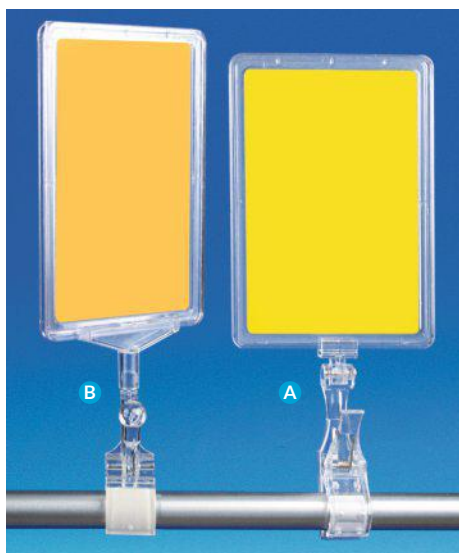

Standaard

- Voor A5 tot A3 kaders.
- Witte magneet met transparante klem.

Vierkante magneet van 35 x 30 mm - Belasting: 5,6 kg

FRA34

Wit

Per 10 stuks

Voor pvc-frame

BUIZENKLEM VERSTELBAAR