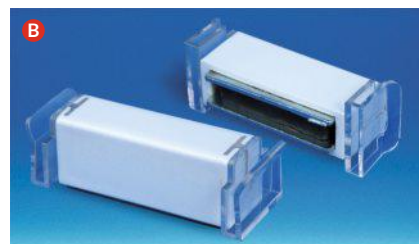

Witte klem - Rechte variant

MAG23/C	Enkelvoudig - Voor 1 paneel van 3 mm	Per 10 stuks

Transparante klem - Rechte variant

MAG23/G	Dubbel - Voor 2 panelen van 3 mm	Per 10 stuks