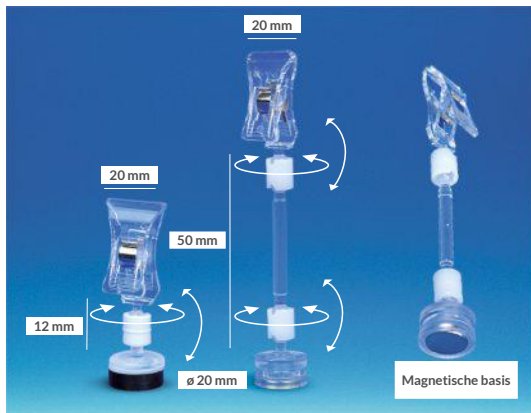

VEERKLEM - MAGNETISCHE MONTAGE

Scharnierend

Klem van 20 mm - Maximale weergavedikte: 3 mm

TIC32	Arm van 12 mm	Per 25 stuks
TIC53	Arm van 50 mm	Per 25 stuks