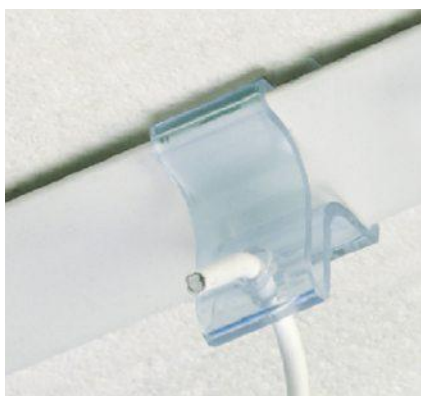

Dubbele bevestiging

HAN68	20 x 24 mm	Per 100 stuks