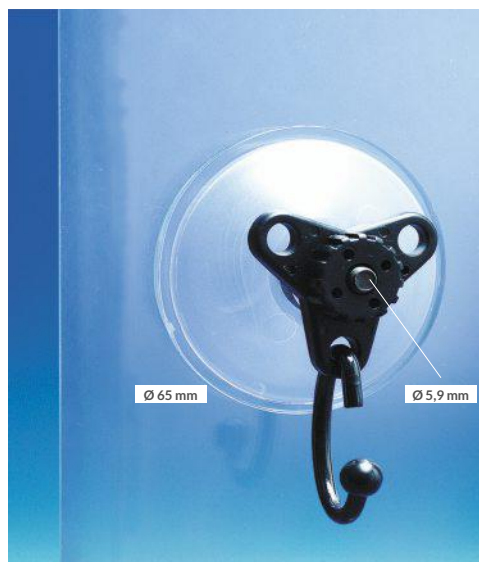

HAN44/51	Breedte: 51 mm	Per 40 stuks
----------	----------------	--------------

ZUIGNAP

Met schroef

- Geschikt om voorwerpen tot 6 kg aan glazen oppervlakken op te hangen.
- Aandraaien van de schroef voert de lucht uit de zuignap af en zorgt voor een zeer stevige grip.