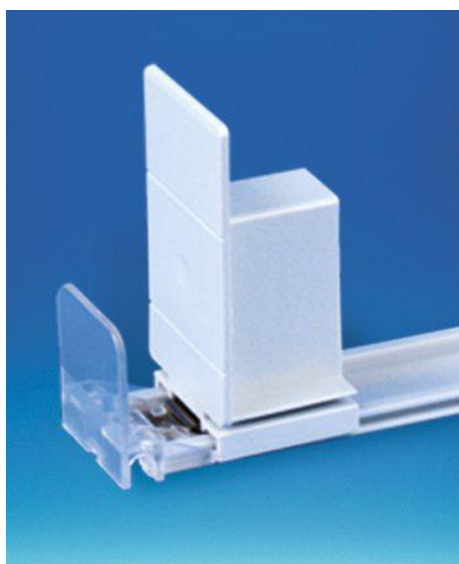

- Zorgt voor een automatische aanvoer van de facings naar de voorzijde van de schappen.
- Wordt op het schap bevestigd vooraan en achteraan op de divider rail.
- De verpakkingen worden vastgehouden door een op de duwer geïntegreerde stop.

Duwer met gemiddelde drukkracht - 6 Newton

PUS124521	Diepte : 280 mm	Per 20 stuks
PUS124523	Diepte : 380 mm	Per 20 stuks
PUS124525	Diepte : 480 mm	Per 20 stuks

Duwer met hoge drukkracht - 9 Newton

PUS124533	Diepte : 380 mm	Per 20 stuks
PUS124535	Diepte : 480 mm	Per 20 stuks

VERLENGSTUK PUSHER MET VEER

Transparant