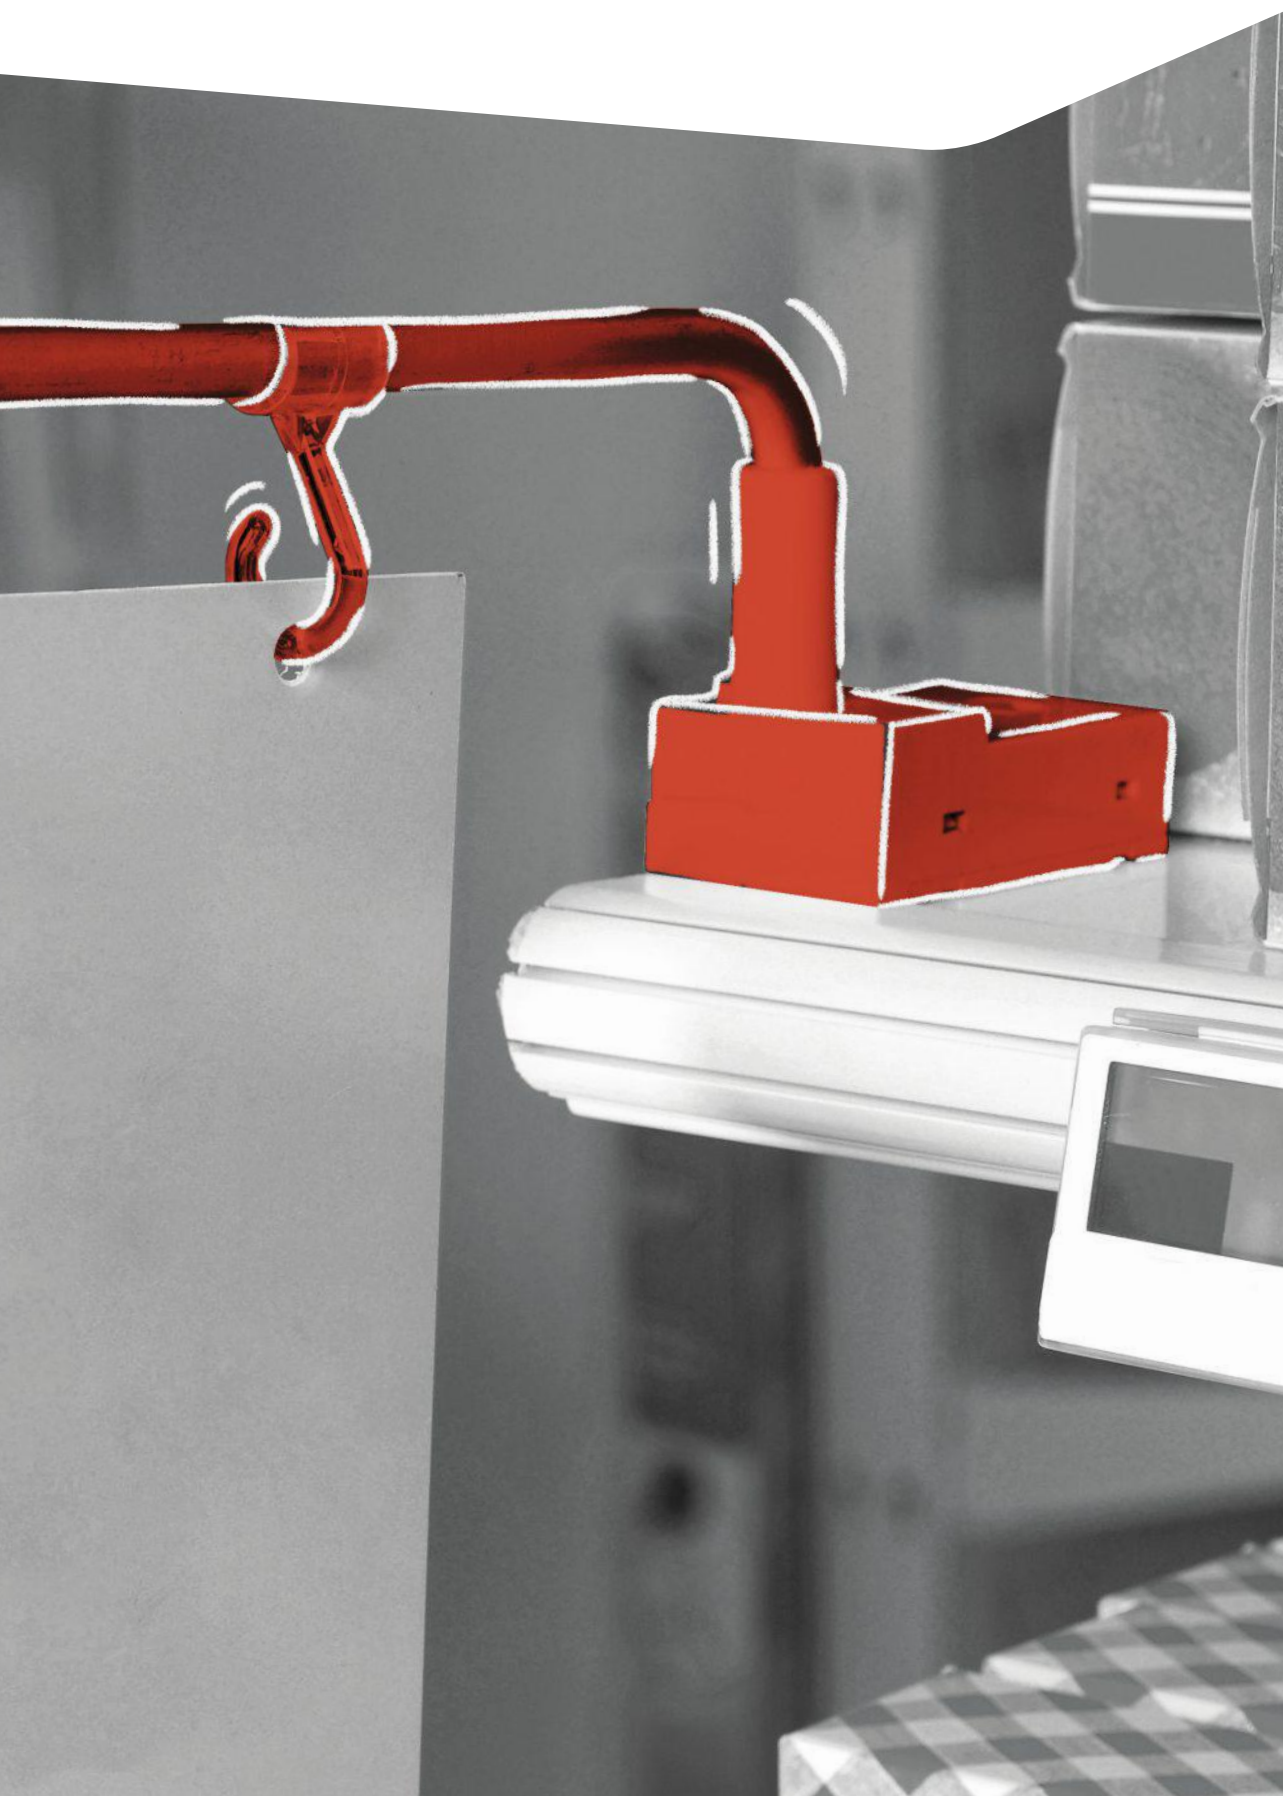

- Voet Shark® voor vlagweergave op glazen of metalen meubel.

Voor metalen of glazen schappen

SHE25

Ø zuignap: 40 mm

Per 50 stuks

BANNERHOUDERS

- Bannerhouder met versterkte magnetische basis en scharnierende arm.
- 0° tot 180° voor hellende schappen.
- Te bevestigen op en onder een schap, aan een rek of gondola.
- Aanbevolen maximale weergavegewicht:
 - 800 g voor een arm van 260 en 420 mm.
 - 400 g voor een telescopische arm van 340 tot 440 mm.