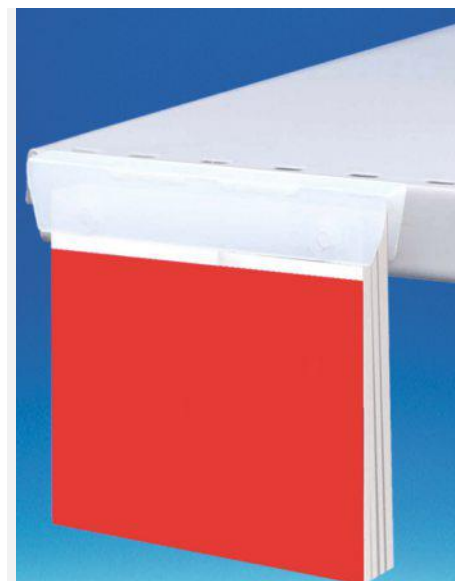

COUPONHOUDER