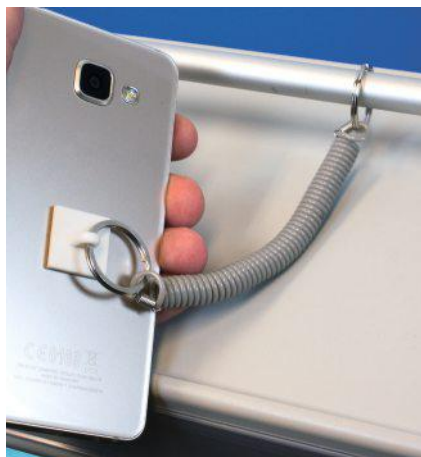

DIEFSTALBEVEILIGINGSSYSTEEM

Kunststof kabel

1 zelfklevende basis (20 x 20 mm) + 2 ringen (Ø 20 mm)

SAF3/100

Uittrekbare kabel van 120 tot 800 mm

Per 100 stuks