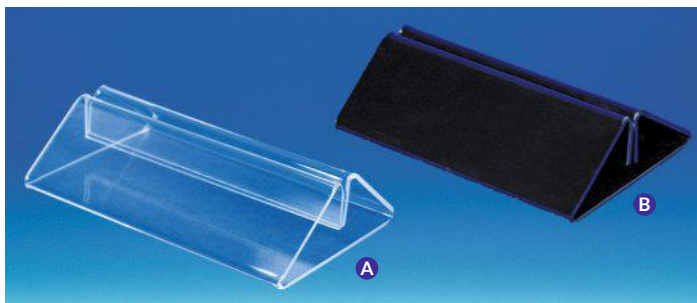

Plexiglas - pvc

SOKKEL VOOR WEERGAVEN

A Plexiglas transparant - Maximale weergavedikte: 1 tot 3 mm