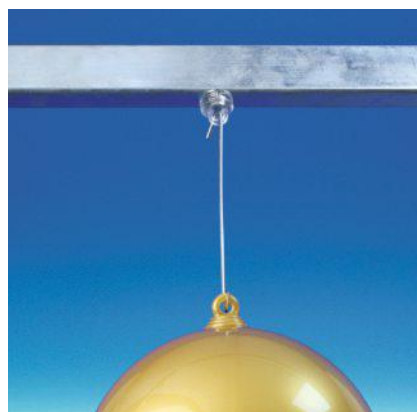

Bevestiging met magneet - Draagkracht van 1 kg

MAG10	Ø 16 mm	Gesloten haak	Per 10 stuks