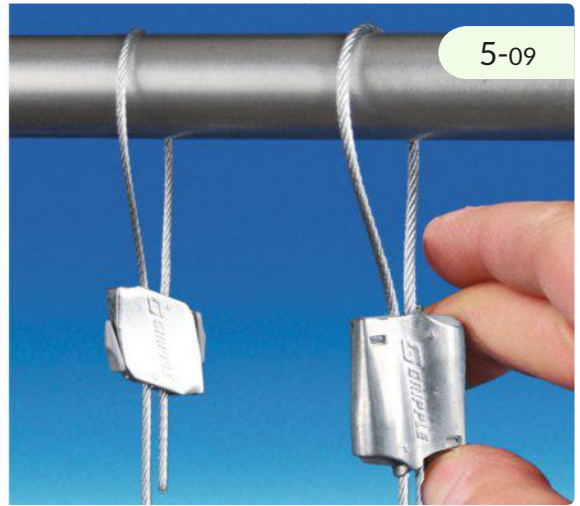

GRIPPLE® SYSTEEM